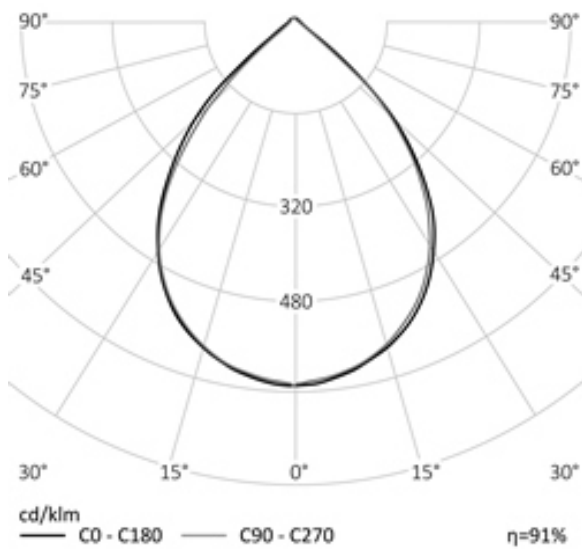

## ПРОЖЕКТОР ЗАЛИВАЮЩЕГО СВЕТА РС-АХ701

29 Вт  
140-265 В

3770 Лм  
130 Лм/Вт

### ЗАМЕНЯЕТ

### НАЗНАЧЕНИЕ

Энергоэффективность

Энергоэффективность	125 Лм/Вт
Степень защиты	IP65
Цветовая температура	2700K-5000K
Коэффициент мощности	0,95
Материал оптики	боросиликатное стекло

Используйте QR сканер на мобильном телефоне для перехода на описание модели на сайте