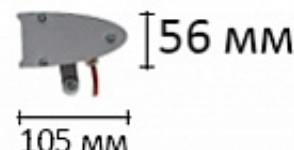

REV·LIGHT®

Производство светодиодных светильников и систем освещения.

www.revolight.ru
sales@revolight.ru

8 (800) 707 - 1607
+7 (495) 657-8675