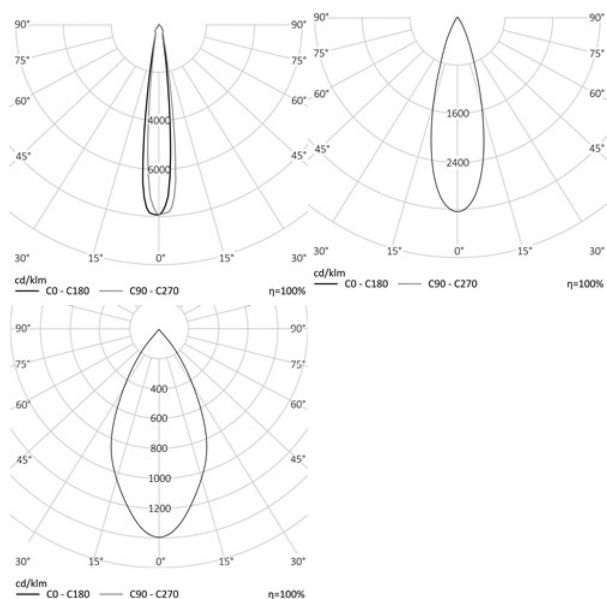

АРХИТЕКТУРНЫЙ СВЕТОДИОДНЫЙ СВЕТИЛЬНИК RC-АХА | REVOLIGHT

4-:99 Вт
140-265 В

176-:4356 Лм
44 Лм/Вт

ЗАМЕНЯЕТ

Светильники для "скупных стен", декоративная подсветка, акценты, применение транслинарной оптики

НАЗНАЧЕНИЕ

Светильник для акцентного выделения архитектурных элементов, для подсветки "скупных стен"

Длина _____ 158 - 1508 мм
Мощность _____ не менее 4 Вт

МОНТАЖ

Телескопическое
Регулируемое
Компактное
Индивидуальное

Модель RC-АХА###	L(Вт)	M(Вт)	H(Вт)	габариты (мм)
150	4	8	10	158*105*56
300	7	14	28	308*105*56
600	14	27	40	608*105*56
1200	27	53	80	1208*105*56
1500	33	66	99	1508*105*56

REV·LIGHT®

Производство светодиодных светильников и систем освещения.