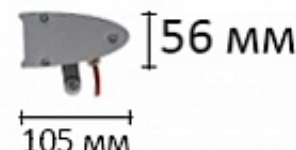

МОНТАЖ

Телескопическое
Регулируемое
Компактное

ОПЦИИ

Питания 100-260В
Питания 90-250 В
Диммирование
Управление Dali

МОДИФИКАЦИИ

| Модель RC-АХС#### | L(Вт) | M(Вт) | H(Вт) | габариты (мм) |
|-------------------|-------|-------|-------|---------------|
| 150 | 4 | 8 | 10 | 158*105*56 |
| 300 | 20 | - | - | 308*105*56 |
| 600 | - | 27 | 40 | 608*105*56 |
| 900 | 20 | 40 | 60 | 908*105*56 |