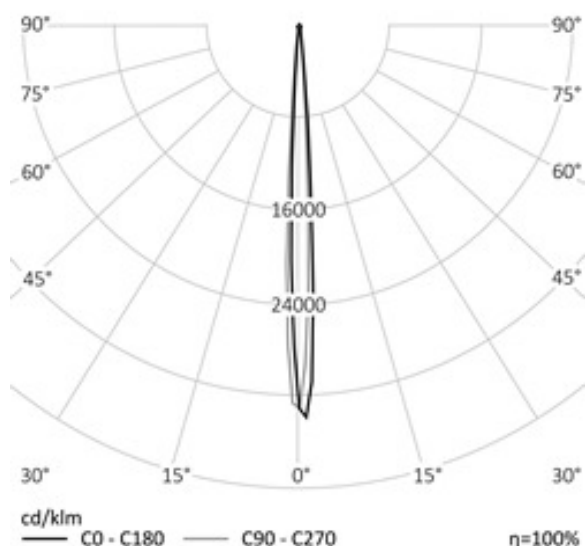

АРХИТЕКТУРНЫЙ СВЕТОДИОДНЫЙ СВЕТИЛЬНИК RC-АХС | REVOLIGHT

4-:60 Вт
140-265 В

176-:2640 Лм
44 Лм/Вт

ЗАМЕНЯЕТ

Споты, цилиндрические светильники,

НАЗНАЧЕНИЕ

Светодиодный прожектор для создания световой колонны

Длина _____ 158 - 908 мм
Мощность _____ не менее 4 Вт