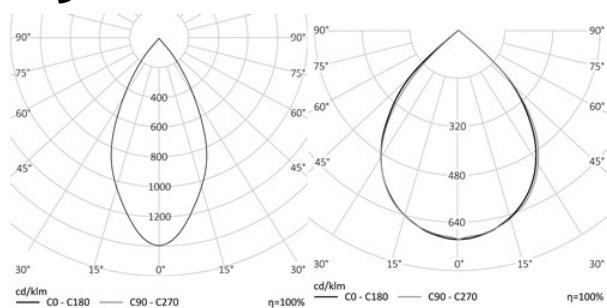

АРХИТЕКТУРНЫЙ СВЕТОДИОДНЫЙ СВЕТИЛЬНИК RC-AXF150

60 Вт
140-265 В

7800 Лм
130 Лм/Вт

ЗАМЕНЯЕТ

НАЗНАЧЕНИЕ

светильник для фоновго освещения поверхности фасада
Компактный заливающий прожектор Предназначен для создания фоновго освещения поверхности ниш или фасада здания, без акцента на отдельных элементах. Оптимально, например, для художественной подсветки портиков зданий. Имеет несколько модификаций кронштейна и способа крепления драйвера непосредственно на кронштейн или в защищенный бокс. Прожектор мощностью 30Вт имеет один источник света, прочие модели имеют 2 источника света. Положение излучающей плоскости может регулироваться по месту уст...

Длина 160 мм
Мощность не более 60 Вт

Используйте QR сканер на мобильном телефоне для перехода на описание модели на сайте

Дата документа: 17.05.2025
Не является офертой, указанные данные могут быть изменены заводом-изготовителем без предварительного уведомления

3,2 КГ

265x206x160

МОНТАЖ

На кронштейн
На стену
На потолок/карниз
На опору

ОПЦИИ

Питание 100-260В
Питания 90-250 В
Диммирование
управление Dali

REV·LIGHT®

Производство светодиодных светильников и систем освещения.

www.revolight.ru
sales@revolight.ru

8 (800) 707 - 1607
+7 (495) 201-1607