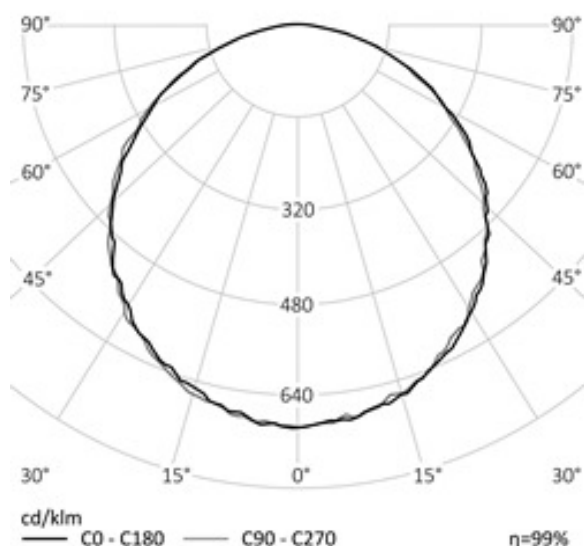

АРХИТЕКТУРНЫЙ СВЕТОДИОДНЫЙ СВЕТИЛЬНИК RC-AXL | REVOLIGHT

4-:-90 Вт
140-265 В

170-:-4000 Лм
42,5 Лм/Вт

ЗАМЕНЯЕТ

НАЗНАЧЕНИЕ

Светильник для контурной подсветки фасадов высоких зданий с регулируемым положением кронштейна, с антиконденсационным клапаном

Длина	от 188 до 2038
Цветовая температура	2700-5000, RGB
Материал оптики	Нет, Защитное стекло
Материал корпуса	экструдированный алюминий, сталь
Цвет корпуса	Серый, RAL9006

МОНТАЖ

Телескопическое
Компактное
Регулируемое

ОПЦИИ

Питание 100-260В
Питания 90-250 В
Диммирование
управление Dalí

МОДИФИКАЦИИ

Модель RC-AXL####	L(Вт)	H(Вт)	габариты (мм)
175	4	8	188*105*56
280	7	-	288*105*56
600	14	-	603*105*56
900	20	40	883*105*56
1200	27	53	1198*105*56
1500	34	67	1513*105*56
2000	45	90	2038*105*56