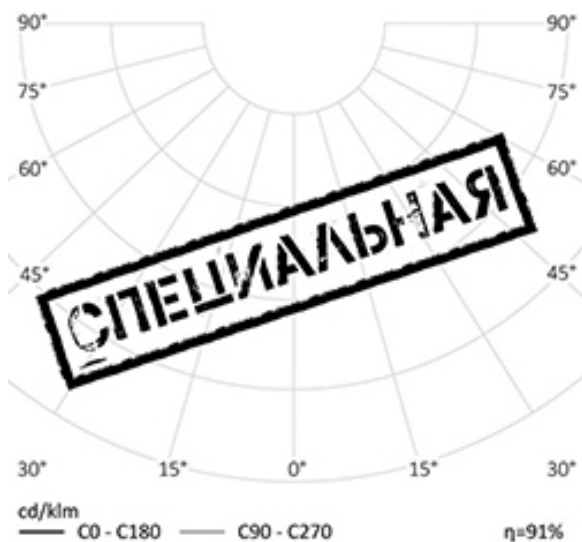

ОПЦИИ

Питание 100-260В
Питания 90-250 В
Диммирование
управление Dali

REV·LIGHT®

Производство светодиодных
светильников и систем
освещения.

www.revolight.ru
sales@revolight.ru

8 (800) 707 - 1607
+7 (495) 657-8675