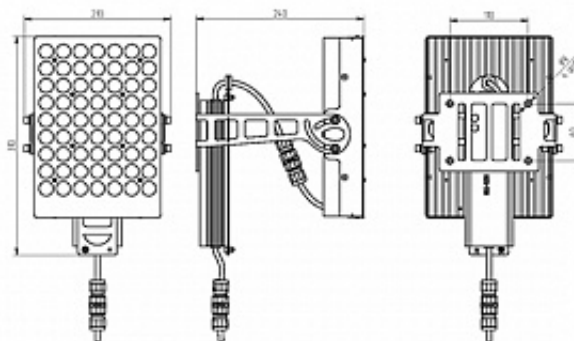

ОПЦИИ

Питание 100-260В
Питания 90-250 В
Диммирование
управление Dali

REV·LIGHT®

Производство светодиодных
светильников и систем
освещения.

www.revolight.ru
sales@revolight.ru

8 (800) 707 - 1607
+7 (495) 657-8675