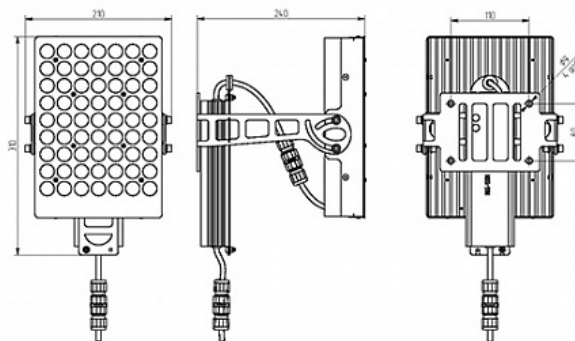

Длина 135 мм
Мощность не более 120 мм

Используйте QR сканер на мобильном телефоне для перехода на описание модели на сайте

Дата документа: 17.05.2025
Не является офертой, указанные данные могут быть изменены заводом-изготовителем без предварительного уведомления

240x210x310

МОНТАЖ

Венчающее опору
настенное
консольное
наземное
индивидуальное

ОПЦИИ

Питание 100-260В
Питания 90-250 В
Диммирование
управление Dali

REV·LIGHT®

Производство светодиодных светильников и систем освещения.