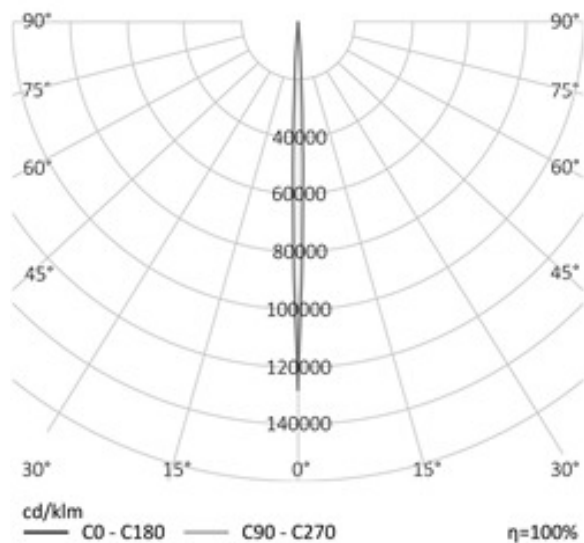

АРХИТЕКТУРНЫЙ СВЕТОДИОДНЫЙ СВЕТИЛЬНИК РС-АХМ120

120 Вт
140-265 В

Лм
Лм/Вт

ЗАМЕНЯЕТ

НАЗНАЧЕНИЕ

Узконаправленный прожектор для освещения объектов с большого расстояния Модульный, "узконаправленный" светильник, работает с больших расстояний. Предназначен для подсветки фасадов, монументов, памятников с расстояния более 15 метров, может устанавливаться на грунт и опоры. Серия делится на 3 форм-фактора АХМ, со светодиодами типа SMD, 3 варианта мощности белого света и один вариант RGB или RGB+W. Данным «квадратном» форм-факторе может применяться широкий выбор вторичной оптики с концентрированной, глубокой, широкой кривыми силы света с угла...

Длина 135 мм
Мощность не более 120 мм

Используйте QR сканер на мобильном телефоне для перехода на описание модели на сайте

Дата документа: 17.05.2025
Не является офертой, указанные данные могут быть изменены заводом-изготовителем без предварительного уведомления