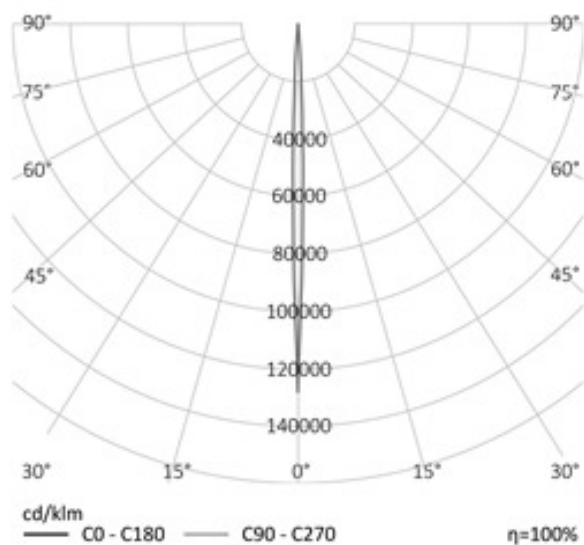

АРХИТЕКТУРНЫЙ СВЕТОДИОДНЫЙ СВЕТИЛЬНИК RC-AXM60

60 Вт
140-265 В

Лм
Лм/Вт

ЗАМЕНЯЕТ

НАЗНАЧЕНИЕ

Узконаправленный прожектор для освещения объектов с большого расстояния

Длина _____ 135 мм
Мощность _____ не более 60 Вт