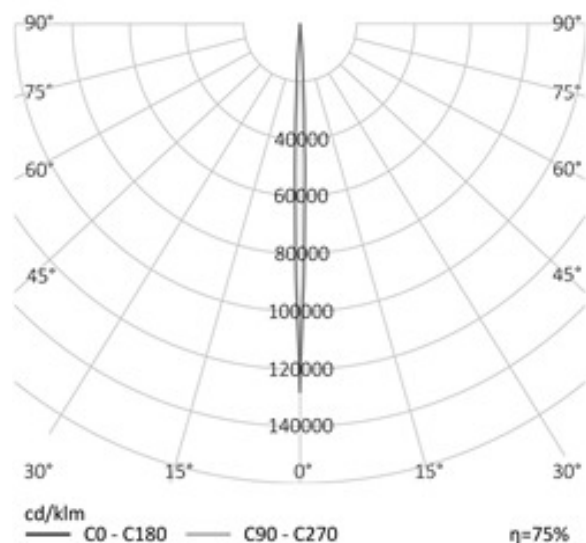

АРХИТЕКТУРНЫЙ СВЕТОДИОДНЫЙ СВЕТИЛЬНИК RC-AHML250 | REVOLIGHT

250 Вт
140-265 В

30000 Лм
120 Лм/Вт

ЗАМЕНЯЕТ

НАЗНАЧЕНИЕ

Узконаправленный прожектор

МОНТАЖ

Лира