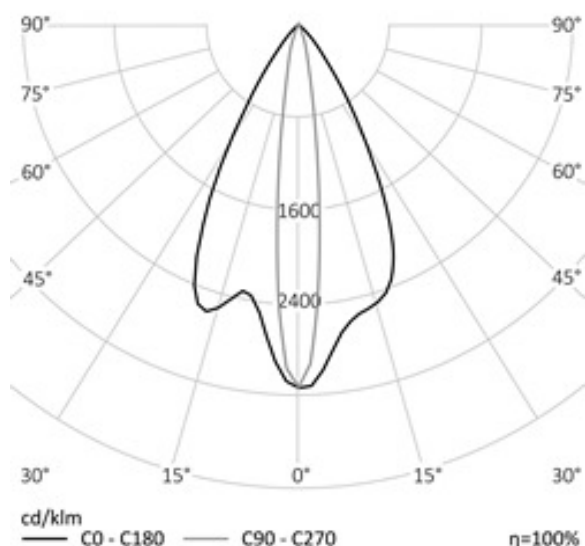

## АРХИТЕКТУРНЫЙ СВЕТОДИОДНЫЙ СВЕТИЛЬНИК RC-AXS | REVOLIGHT

14-:132 Вт  
140-265 В

616-:5808 Лм  
44 Лм/Вт

### МОДИФИКАЦИИ

Модель RC-AXS####	L(Вт)	M(Вт)	H(Вт)	габариты (мм)
600	14	27	40	608*105*56
900	20	40	60	908*105*56
1200	27	53	80	1208*105*56
1500	33	66	99	1508*105*56
2000	44	88	132	2008*105*56

**REV·LIGHT**®