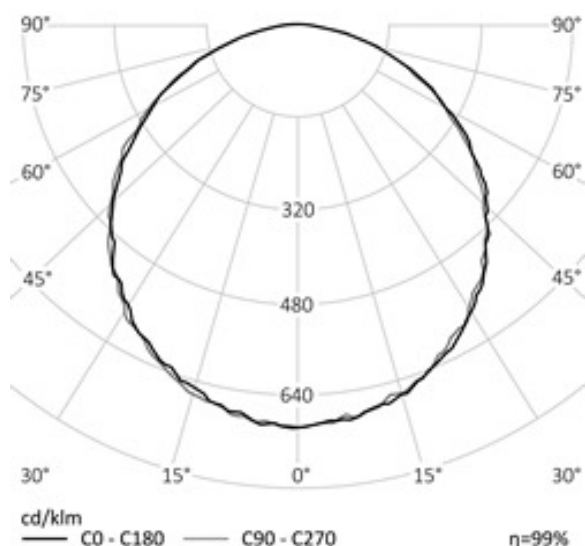

ПОТОЛОЧНЫЙ СВЕТОДИОДНЫЙ СВЕТИЛЬНИК RC-D100

60 Вт
140-265 В

7200 Лм
120 Лм/Вт

ЗАМЕНЯЕТ

ЛВО 4x18

НАЗНАЧЕНИЕ

Потолок крыльца, торговые центры

5,9 кг