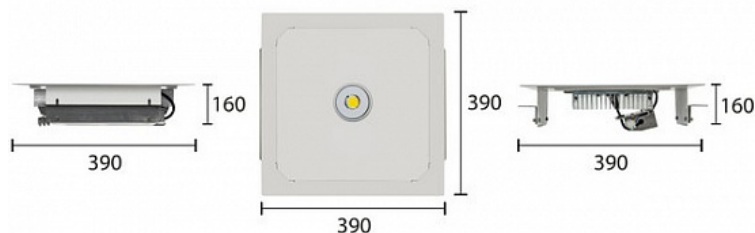

ОПЦИИ

REV•LIGHT®

Производство светодиодных
светильников и систем
освещения.

www.revolight.ru
sales@revolight.ru

8 (800) 707 - 1607
+7 (495) 201-1607