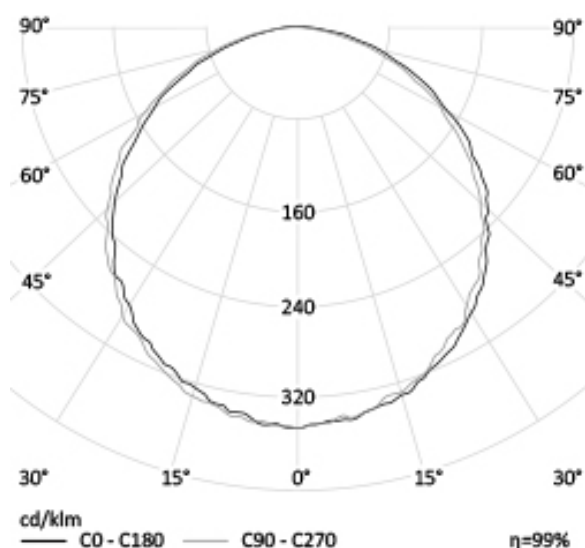

УЛИЧНЫЙ СВЕТОДИОДНЫЙ СВЕТИЛЬНИК RC-D100

60 Вт
140-265 В

7200 Лм
120 Лм/Вт

ЗАМЕНЯЕТ

НАЗНАЧЕНИЕ

Подвесной светильник наружного применения, для навесов, ТРК АЗС.

Энергоэффективность	130 Лм/Вт
Степень защиты	IP65
Цветовая температура	2700K-5000K
Коэффициент мощности	0,95
Материал оптики	боросиликатное стекло
Материал корпуса	экструдированный алюминий, сталь
Коэффициент пульсаций	<1%

5,9 кг

390x390x160

МОНТАЖ

встраиваемые
зажимная пластина
врезной размер: 360*360 мм

ОПЦИИ

Цвет окраски RAL CLASSIC
Питание 12-24В
Питание 24-48В
Управление DMX
Датчик движения
Датчик освещённости
Режим диммирования