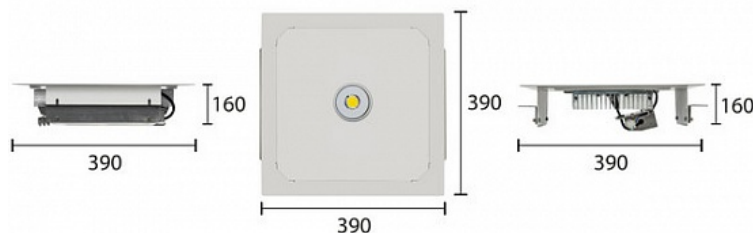

УЛИЧНЫЙ СВЕТОДИОДНЫЙ СВЕТИЛЬНИК RC-D100

60 Вт
140-265 В

7200 Лм
120 Лм/Вт

ЗАМЕНЯЕТ

НАЗНАЧЕНИЕ

Подвесной светильник наружного применения, для навесов, ТРК АЗС.

Энергоэффективность	130 Лм/Вт
Степень защиты	IP65
Цветовая температура	2700K-5000K
Коэффициент мощности	0,95
Материал оптики	боросиликатное стекло
Материал корпуса	экструдированный алюминий, сталь
Коэффициент пульсаций	<1%

5,9 кг

390x390x160

МОНТАЖ

встраиваемые
зажимная пластина
врезной размер: 360*360 мм

ОПЦИИ

Цвет окраски RAL CLASSIC
Питание 12-24В
Питание 24-48В
Управление DMX
Датчик движения
Датчик освещённости
Режим диммирования