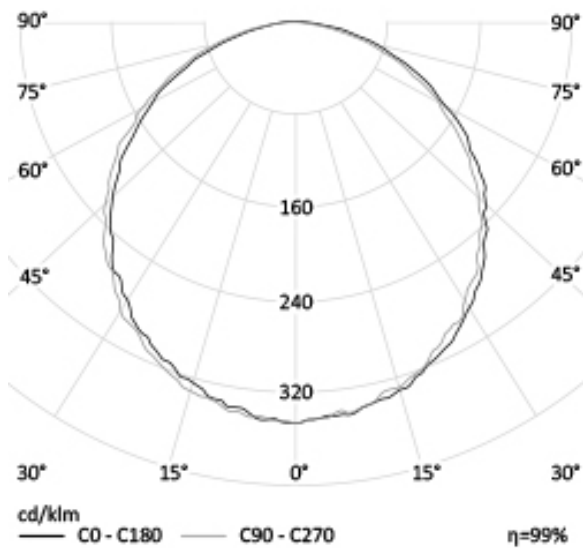

УЛИЧНЫЙ СВЕТОДИОДНЫЙ СВЕТИЛЬНИК RC-D251

80 Вт
140-265 В

10400 Лм
130 Лм/Вт

ЗАМЕНЯЕТ

НАЗНАЧЕНИЕ

Подвесной светильник наружного применения предназначен для освещения навесов, ТРК АЗС

Энергоэффективность	130 Лм/Вт
Степень защиты	IP65
Цветовая температура	2700K-5000K
Коэффициент мощности	0,95
Материал оптики	боросиликатное стекло
Материал корпуса	экструдированный алюминий, сталь
Коэффициент пульсаций	менее 1%

6 кг

390x390x160

МОНТАЖ

встраиваемые
 зажимная пластина
 врезной размер: 360*360 мм

ОПЦИИ

Цвет окраски RAL CLASSIC
 Питание 12-24В
 Питание 24-48В
 Управление DMX
 Датчик движения
 Датчик освещённости
 Режим диммирования