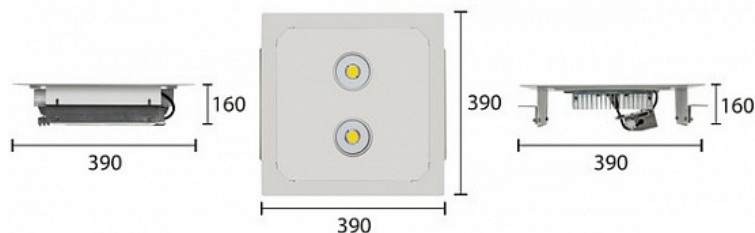

## ПОТОЛОЧНЫЙ СВЕТОДИОДНЫЙ СВЕТИЛЬНИК RC-D252

Дата документа: 17.05.2025  
Не является офертой, указанные данные могут быть изменены заводом-изготовителем без предварительного уведомления

120 Вт  
140-265 В

15600 Лм  
130 Лм/Вт

**ЗАМЕНЯЕТ**  
ЛВО 4x18

**НАЗНАЧЕНИЕ**  
АЗС, навес над ТРК

6,4 кг

390x390x160

**МОНТАЖ**

Встраиваемый  
зажимная пластина

**ОПЦИИ**