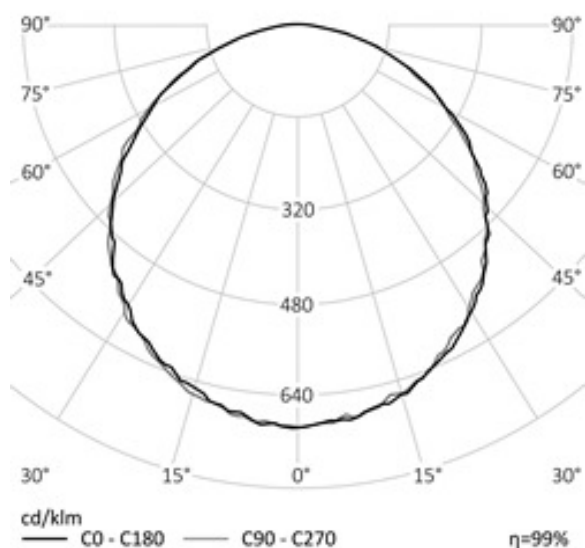

## ПОТОЛОЧНЫЙ СВЕТОДИОДНЫЙ СВЕТИЛЬНИК RC-D252

Дата документа: 17.05.2025  
Не является офертой, указанные данные могут быть изменены заводом-изготовителем без предварительного уведомления

120 Вт  
140-265 В

15600 Лм  
130 Лм/Вт

**ЗАМЕНЯЕТ**  
ЛВО 4x18

**НАЗНАЧЕНИЕ**  
АЗС, навес над ТРК

6,4 кг

390x390x160

**МОНТАЖ**

Встраиваемый  
зажимная пластина

**ОПЦИИ**