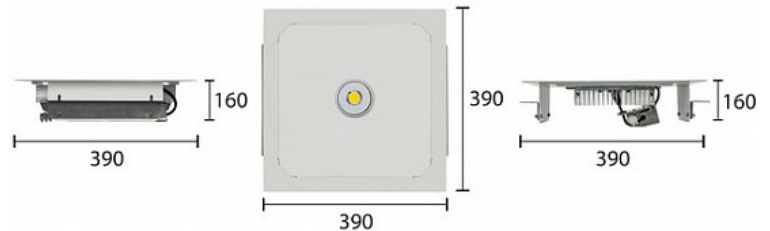

УЛИЧНЫЙ СВЕТОДИОДНЫЙ СВЕТИЛЬНИК RC-D30

29 Вт
140-265 В

3480 Лм
120 Лм/Вт

ЗАМЕНЯЕТ

НАЗНАЧЕНИЕ

Подвесной светильник наружного применения предназначен для освещения навесов а так же автозаправочных станций

Энергоэффективность	120 Лм/Вт
Степень защиты	IP65
Цветовая температура	2700K-5000K
Коэффициент мощности	0,95
Материал оптики	боросиликатное стекло
Материал корпуса	экструдированный алюминий, сталь
Коэффициент пульсаций	менее 1%

390x390x160

МОНТАЖ

встраиваемые
 зажимная пластина

ОПЦИИ

Цвет окраски RAL CLASSIC
 Питание 12-24В
 Питание 24-48В
 Управление DMX
 Датчик движения
 Датчик освещённости
 Режим диммирования

REV·LIGHT®

Производство светодиодных светильников и систем освещения.