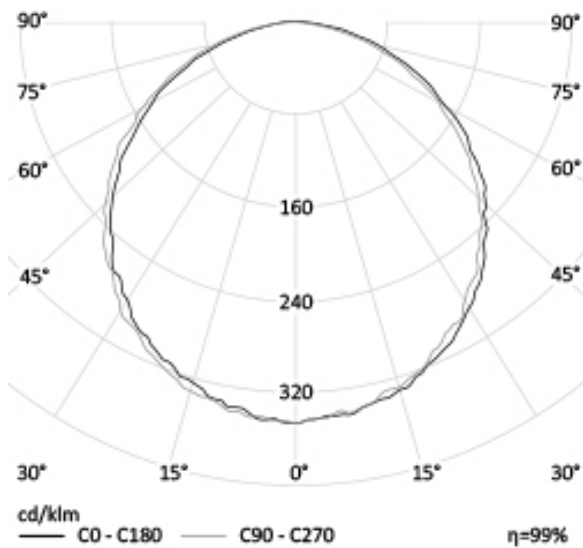

УЛИЧНЫЙ СВЕТОДИОДНЫЙ СВЕТИЛЬНИК RC-D30

29 Вт
140-265 В

3480 Лм
120 Лм/Вт

ЗАМЕНЯЕТ

НАЗНАЧЕНИЕ

Подвесной светильник наружного применения предназначен для освещения навесов а так же автозаправочных станций

Энергоэффективность	120 Лм/Вт
Степень защиты	IP65
Цветовая температура	2700K-5000K
Коэффициент мощности	0,95
Материал оптики	боросиликатное стекло
Материал корпуса	экструдированный алюминий, сталь
Коэффициент пульсаций	менее 1%