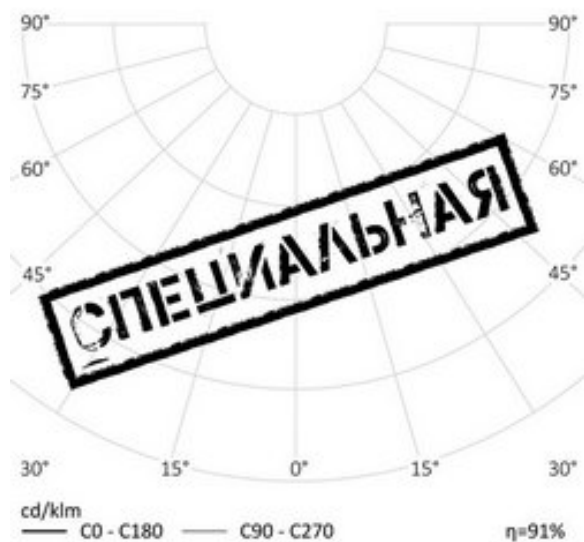

ВЫСОКОМАЧТОВЫЙ СВЕТОДИОДНЫЙ ПРОЖЕКТОР RS-PF400 | REVOLIGHT

400 Вт
140-265 В

46000 Лм
110 Лм/Вт

ЗАМЕНЯЕТ

НАЗНАЧЕНИЕ

МОНТАЖ

на кронштейн
индивидуальное

ОПЦИИ