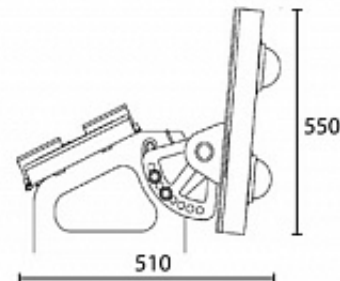

ВЫСОКОМАЧТОВЫЙ СВЕТОДИОДНЫЙ ПРОЖЕКТОР RS-PF400 | REVOLIGHT

400 Вт
140-265 В

46000 Лм
110 Лм/Вт

ЗАМЕНЯЕТ

НАЗНАЧЕНИЕ

МОНТАЖ

на кронштейн
индивидуальное

ОПЦИИ