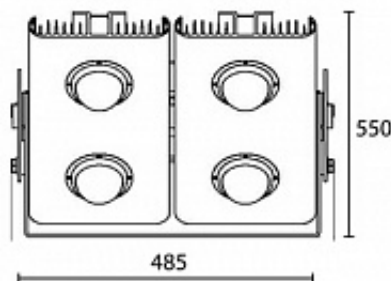

ВЫСОКОМАЧТОВЫЙ СВЕТОДИОДНЫЙ ПРОЖЕКТОР RS-PF400 | REVOLIGHT

400 Вт
140-265 В

46000 Лм
110 Лм/Вт

ЗАМЕНЯЕТ

НАЗНАЧЕНИЕ

МОНТАЖ

на кронштейн
индивидуальное

ОПЦИИ