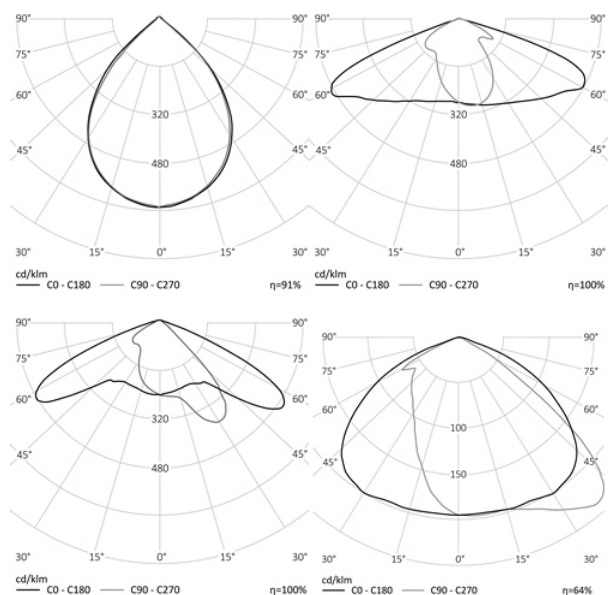

60 Вт
140-265 В

8100 Лм
135 Лм/Вт

ЗАМЕНЯЕТ

ДРЛ 125, ДНаТ 100

НАЗНАЧЕНИЕ

Уличный консольный светильник малой мощности предназначен для освещения дворовых территорий, проездов, пешеходных дорожек, общее освещение в парках. Светильники RC-R100 используются для освещения улиц, автомобильных дорог. Подходят для освещения таких открытых пространств, как площади, игровые площадки, парковки, производственные и строительные площадки. Консольный светильник RC-R100 ECO с потреблением 60 Вт выдает световой поток 8100 лм, что позволяет заменить светильник типа ДРЛ-125. Кривая силы света Ш (широкая). Уличные светодиодные светил...

Энергоэффективность	135 Лм/Вт
Степень защиты	IP65
Цветовая температура	2700K-5000K
Коэффициент мощности	0,95
Материал оптики	боросиликатное стекло
Материал корпуса	экструдированный алюминий
Коэффициент пульсаций	менее 1%

263x181x120

МОНТАЖ

На консоль, диам. до 50 мм

ОПЦИИ

Цвет окраски RAL CLASSIC
Питание 12-24В
Питание 24-48В
Управление DMX
Датчик движения
Датчик освещённости
Режим диммирования
Управление Dali

габаритный
чертеж
обновляется

REV·LIGHT®

Производство светодиодных светильников и систем освещения.

www.revolight.ru
sales@revolight.ru

8 (800) 707 - 1607
+7 (495) 201-1607