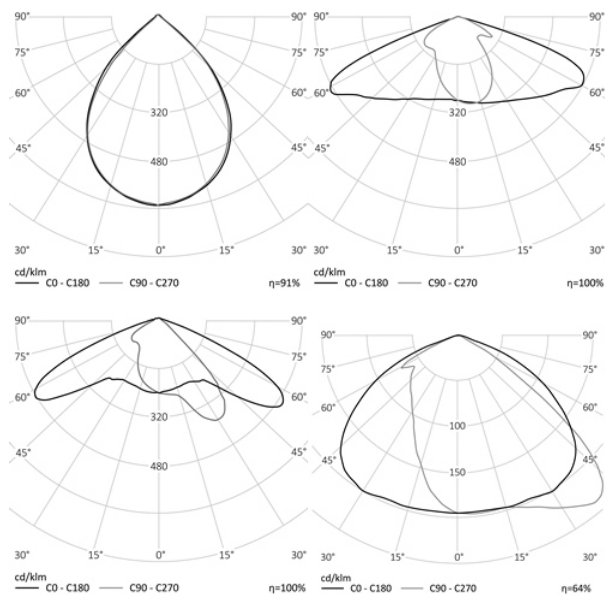

60 Вт
140-265 В

10200 Лм
170 Лм/Вт

ЗАМЕНЯЕТ

LED светильник, мощностью 90 Вт, ДРЛ 125, ДНаТ 100

НАЗНАЧЕНИЕ

Уличный консольный светильник малой мощности предназначен для освещения дворовых территорий, проездов, пешеходных дорожек, общее освещение в парках Светильники RC-R100 PRO имеют энергоэффективность 170 лм/Вт. Используются для освещения улиц, автомобильных дорог. Подходит для освещения таких открытых пространств, как площади, игровые площадки, парковки, производственные и строительные площадки. Консольный светильник RC-R100 с потреблением 60 Вт выдает световой поток 10200 лм, что позволяет заменить светильник типа ДРЛ-125. Кривая силы света Ш ...

Энергоэффективность	170 Лм/Вт
Степень защиты	IP65
Цветовая температура	2700K-5000K
Коэффициент мощности	0,95
Материал оптики	боросиликатное стекло
Материал корпуса	экструдированный алюминий
Коэффициент пульсаций	менее 1%

- КГ

313x181x120

МОНТАЖ

На консоль, диам. до 50 мм

ОПЦИИ

Цвет окраски RAL CLASSIC
Питание 12-24В
Питание 24-48В
Управление DMX
Датчик движения
Датчик освещённости
Режим диммирования
Управление Dali

габаритный
чертеж
обновляется

REV·LIGHT®

Производство светодиодных светильников и систем освещения.

www.revolight.ru
sales@revolight.ru

8 (800) 707 - 1607
+7 (495) 201-1607