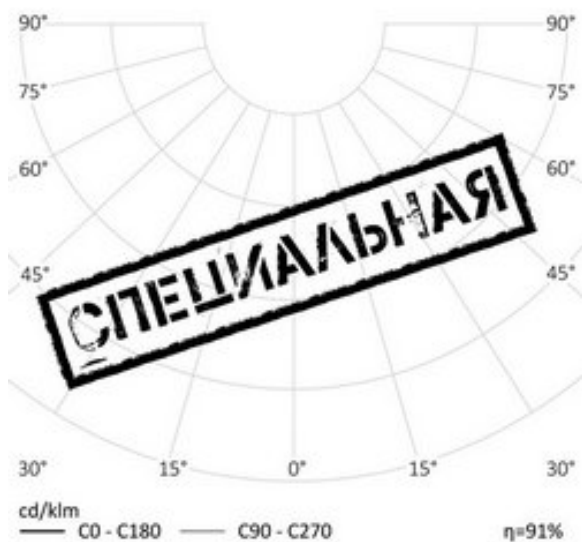

## РИГЕЛЬНЫЙ СВЕТИЛЬНИК RC-R100RZD-5-70

40 Вт  
140-265 В

3960 Лм  
Лм/Вт

### НАЗНАЧЕНИЕ

Модель для обеспечения освещенности не менее 5 лк при расстоянии между осветительными ригелями 70 м сортировочных и участковых станций, путей и горловин опорных и промежуточных станций. Для освещения междупутий и зоны непосредственно под светильником

Степень защиты	IP65
Цветовая температура	3000K-5500K
Коэффициент мощности	0,95
Материал оптики	боросиликатное стекло
Материал корпуса	экструдированный алюминий

Используйте QR сканер на мобильном телефоне для перехода на описание модели на сайте

Дата документа: 17.01.2019  
Не является офертой, указанные данные могут быть изменены заводом-изготовителем без предварительного уведомления

510x188x320