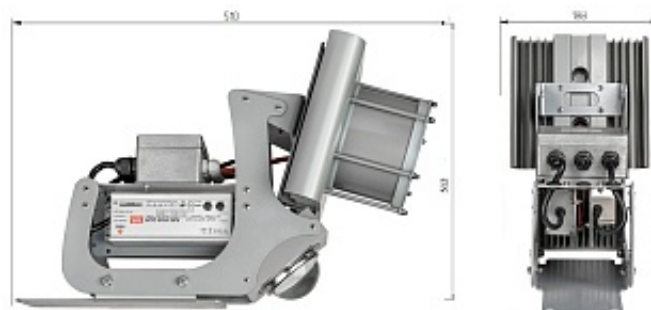

ОПЦИИ

Цвет окраски RAL CLASSIC
Климатическое исп. У1 или УХ12

REV·LIGHT®

Производство светодиодных светильников и систем освещения.

www.revolight.ru
sales@revolight.ru

8 (800) 707 - 1607
+7 (495) 657-8675