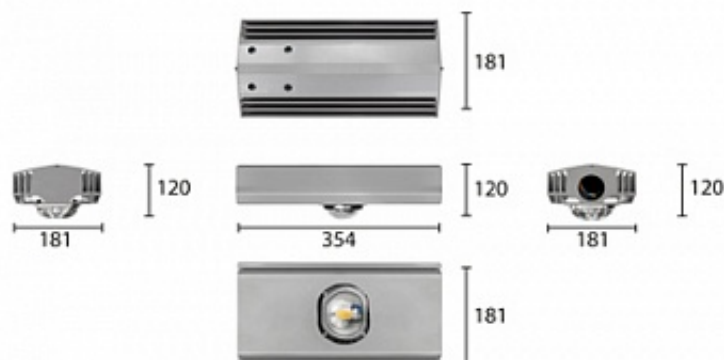

ОПЦИИ

REV·LIGHT®

Производство светодиодных светильников и систем освещения.

www.revilight.ru
sales@revilight.ru

8 (800) 707 - 1607
+7 (495) 657-8675