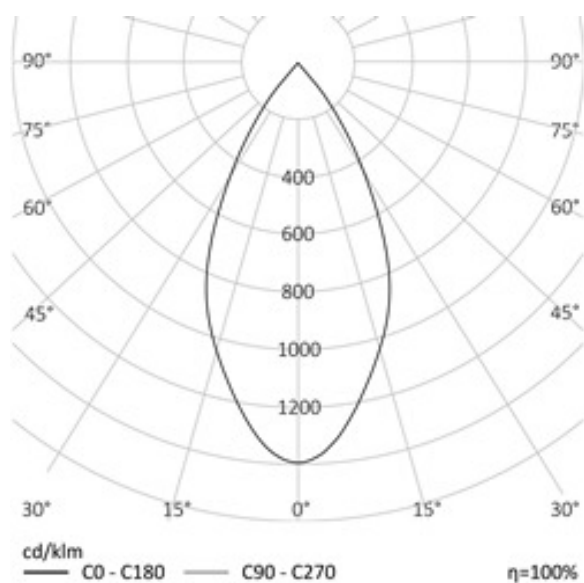

СПОРТИВНЫЙ УЛИЧНЫЙ ПРОЖЕКТОР RC-R150.60

80 Вт
140-265 В

10000 Лм
125 Лм/Вт

ЗАМЕНЯЕТ

ДРЛ 250, ДНаТ 150

НАЗНАЧЕНИЕ

4,25 КГ

354x181x120