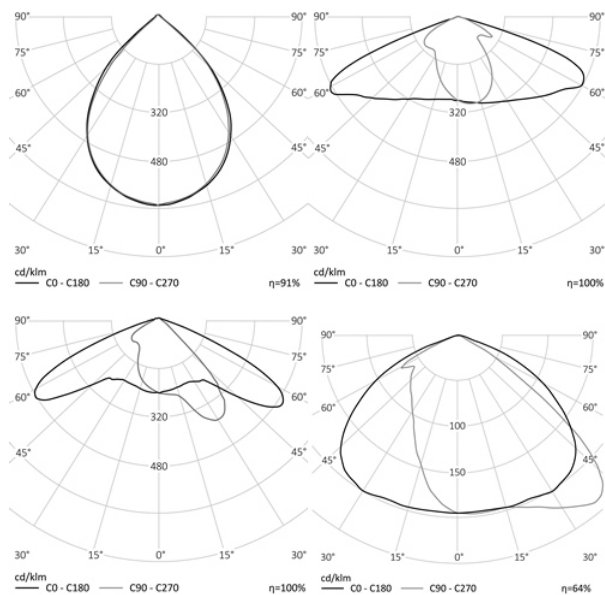

80 Вт
140-265 В

13200 Лм
165 Лм/Вт

ЗАМЕНЯЕТ

LED светильник, мощностью 120 Вт, ДРЛ 250, ДНаТ 150

НАЗНАЧЕНИЕ

Уличный консольный светильник малой мощности предназначен для освещения автодорог, улиц с малой интенсивностью движения, тоннелей, путепроводов, охранных периметров. Светильники RC-R150 PRO обладают эффективностью 165 Лм/Вт, используются для освещения улиц и федеральных автомобильных и железных дорог. Подходит для освещения таких открытых пространств, как площади, игровые площадки, парковки. Консольный светильник RC-R150 с потреблением 80 Вт выдает световой поток 13200 Лм, что позволяет заменить светильник типа РКУ-250 с лампой ДРЛ 250. Кривая...

Энергоэффективность	165 Лм/Вт
Степень защиты	IP65
Цветовая температура	2700K-5000K
Коэффициент мощности	0,95
Материал оптики	боросиликатное стекло
Материал корпуса	экструдированный алюминий
Цвет корпуса	RAL 9006
Ко:	

- КГ

363x181x120 мм

МОНТАЖ

На консоль, диам. до 50 мм

ОПЦИИ

Цвет окраски RAL CLASSIC
Питание 12-24В
Питание 24-48В
Управление DMX
Датчик движения
Датчик освещённости
Режим диммирования

МОДИФИКАЦИИ

Модель	Световой поток (Лм)	Мощность (Вт)	Световая отдача (Лм/Вт)	Габариты (мм)
RC-R150.KL22 PRO-003 12 310		80	155	414*220*61

габаритный
чертеж
обновляется

REV·LIGHT®

Производство светодиодных светильников и систем освещения.

www.revolight.ru
sales@revolight.ru

8 (800) 707 - 1607
+7 (495) 201-1607