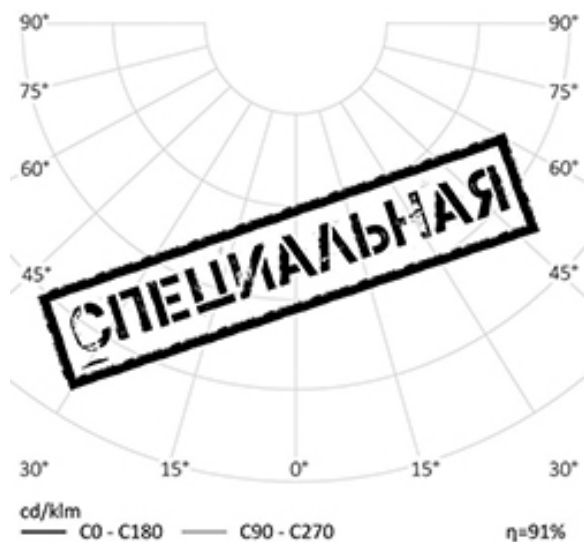

## РИГЕЛЬНЫЙ СВЕТИЛЬНИК RC-R150RZD-10-70

60 Вт  
140-265 В

6600 Лм  
Лм/Вт

ЗАМЕНЯЕТ

### НАЗНАЧЕНИЕ

Модель для обеспечения освещенности не менее 10 лк при расстоянии между осветительными ригелями 70 м сортировочных и участковых станций, путей и горловин опорных и промежуточных станций. Для освещения междупутий и зоны непосредственно под светильником

Степень защиты	IP65
Цветовая температура	3000K-5500K
Коэффициент мощности	0,95
Материал оптики	боросиликатное стекло
Материал корпуса	экструдированный алюминий

Используйте QR сканер на мобильном телефоне для перехода на описание модели на сайте

Дата документа: 17.01.2019  
Не является офертой, указанные данные могут быть изменены заводом-изготовителем без предварительного уведомления

510x188x320