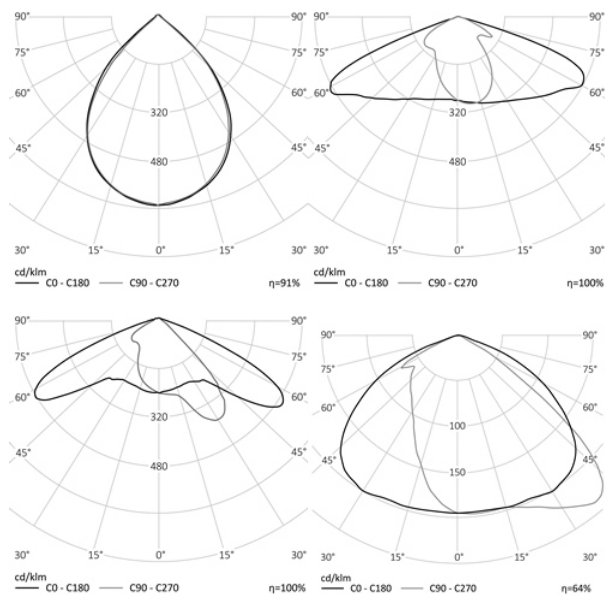

100 Вт
140-265 В

17000 Лм
170 Лм/Вт

ЗАМЕНЯЕТ

LED светильник, мощностью 150 Вт

НАЗНАЧЕНИЕ

Уличный консольный светильник малой мощности предназначен для освещения автодорог, улиц с малой интенсивностью движения, тоннелей, путепроводов, охранных периметров Светильники RC-R250 PRO имеет энергоэффективность 170 Лм/Вт. Используются для освещения улиц, автомобильных дорог. Подходит для освещения таких открытых пространств, как площади, игровые площадки, парковки, производственные и строительные площадки. Консольный светильник RC-R250 PRO с потреблением 100 Вт выдает световой поток 17000 лм, что позволяет заменить светильник типа ДРЛ-250...

Энергоэффективность	170 Лм/Вт
Степень защиты	IP65
Цветовая температура	2700K-5000K
Коэффициент мощности	0,95
Материал оптики	боросиликатное стекло
Материал корпуса	экструдированный алюминий
Коэффициент пульсаций	менее 1%

- КГ

413x181x120

МОНТАЖ

На консоль, диам. до 50 мм

ОПЦИИ

Цвет окраски RAL CLASSIC
Питание 12-24В
Питание 24-48В
Управление DMX
Датчик движения
Датчик освещённости
Режим диммирования
Управление Dali

габаритный
чертеж
обновляется

REV·LIGHT®

Производство светодиодных светильников и систем освещения.

www.revolight.ru
sales@revolight.ru

8 (800) 707 - 1607
+7 (495) 201-1607