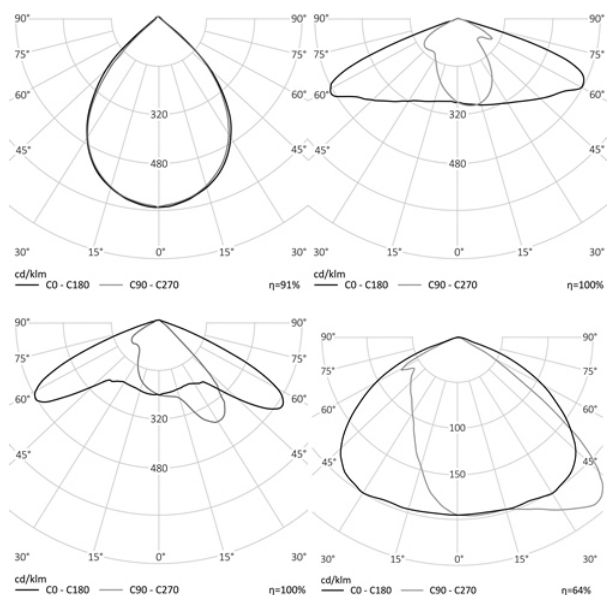

100 Вт
140-265 В

15500 Лм
155 Лм/Вт

ЗАМЕНЯЕТ

НАЗНАЧЕНИЕ

Уличный консольный светильник малой мощности предназначен для освещения автодорог, улиц с малой интенсивностью движения, тоннелей, путепроводов. Светильники RC-R250 используются для освещения улиц, автомобильных дорог. Подходит для освещения таких открытых пространств, как площади, игровые площадки, парковки, производственные и строительные площадки. Консольный светильник RC-R250 с потреблением 100 Вт выдает световой поток 15500 лм, что позволяет заменить светильник типа ДРЛ250. Кривая силы света Ш (широкая). Уличные светодиодные светильники у...

Энергоэффективность	155 Лм/Вт
Степень защиты	IP65
Цветовая температура	2700K-5000K
Коэффициент мощности	0,95
Материал оптики	боросиликатное стекло
Материал корпуса	экструдированный алюминий
Коэффициент пульсаций	менее 1%

363x181x120

МОНТАЖ

На консоль, диам. до 50 мм

ОПЦИИ

Цвет окраски RAL CLASSIC
Питание 12-24В
Питание 24-48В
Управление DMX
Датчик движения
Датчик освещённости
Режим диммирования

габаритный
чертеж
обновляется

REV·LIGHT®

Производство светодиодных светильников и систем освещения.

www.revolight.ru
sales@revolight.ru

8 (800) 707 - 1607
+7 (495) 201-1607