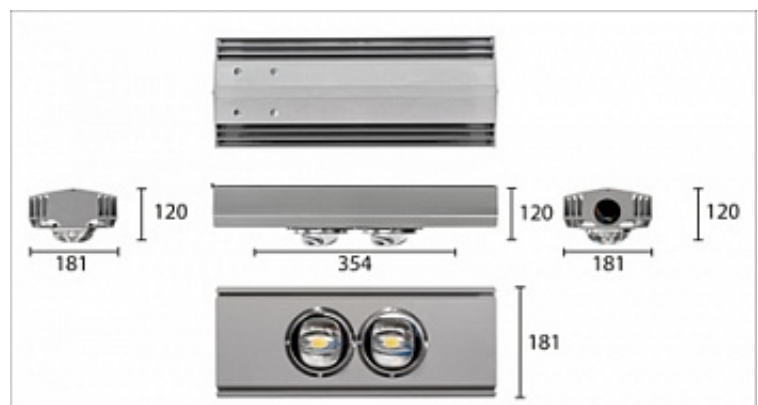

ОПЦИИ

REV·LIGHT®

Производство светодиодных светильников и систем освещения.

www.revolight.ru
sales@revolight.ru

8 (800) 707 - 1607
+7 (495) 657-8675