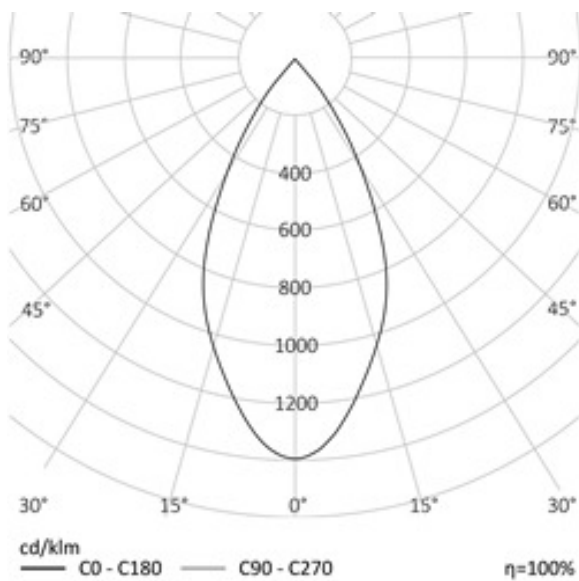

120 Вт
140-265 В

15000 Лм
125 Лм/Вт

ЗАМЕНЯЕТ

ДРЛ 400, ДНаТ 250

НАЗНАЧЕНИЕ

4,6 кг

354x181x120

МОНТАЖ

На консоль, диаметром до 50мм