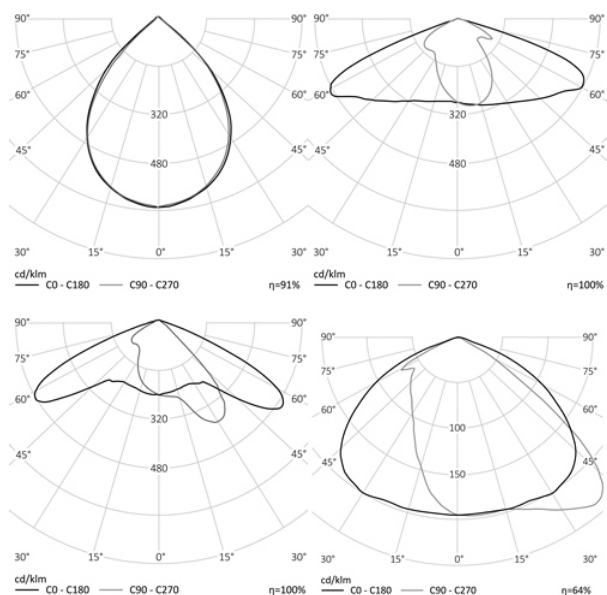

120 Вт
140-265 В

18000 Лм
150 Лм/Вт

ЗАМЕНЯЕТ

ДРЛ 400, ДНаТ 250

НАЗНАЧЕНИЕ

Уличный консольный светильник средней мощности предназначен для освещения городских улиц и многополосных шоссе, охранных периметров

Энергоэффективность	150 Лм/Вт
Степень защиты	IP65
Цветовая температура	2700K-5000K
Коэффициент мощности	0,95
Материал оптики	боросиликатное стекло
Материал корпуса	экструдированный алюминий
Коэффициент пульсаций	менее 1%

- КГ

413x181x120

МОНТАЖ

На консоль, диам. до 50 мм

ОПЦИИ

Цвет окраски RAL CLASSIC
Питание 12-24В
Питание 24-48В
Управление DMX
Датчик движения
Датчик освещённости
Режим диммирования
Управление Dali

габаритный
чертеж
обновляется

REV·LIGHT®

Производство светодиодных светильников и систем освещения.

www.revolight.ru
sales@revolight.ru

8 (800) 707 - 1607
+7 (495) 201-1607