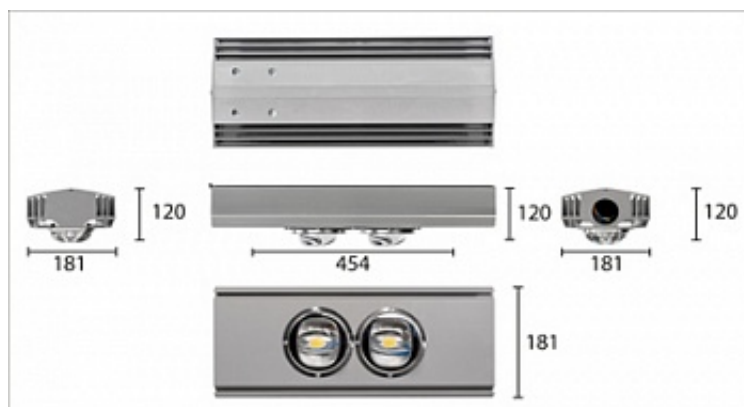

ОПЦИИ

REV·LIGHT®

Производство светодиодных светильников и систем освещения.

www.revolight.ru
sales@revolight.ru

8 (800) 707 - 1607
+7 (495) 657-8675