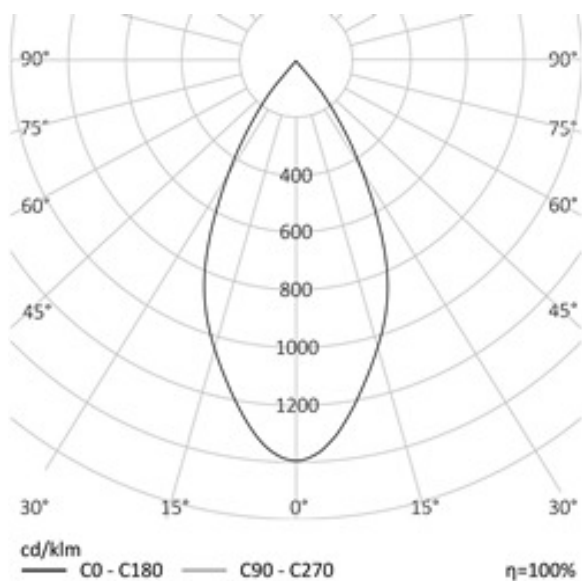

Используйте QR сканер на мобильном телефоне для перехода на описание модели на сайте

СПОРТИВНЫЙ УЛИЧНЫЙ ПРОЖЕКТОР RC-R252.60

Дата документа: 17.01.2019
Не является офертой, указанные данные могут быть изменены заводом-изготовителем без предварительного уведомления

160 Вт
140-265 В

20000 Лм
125 Лм/Вт

ЗАМЕНЯЕТ

ДРЛ 400, ДНаТ 250

НАЗНАЧЕНИЕ

5,3 КГ

454x181x120

МОНТАЖ