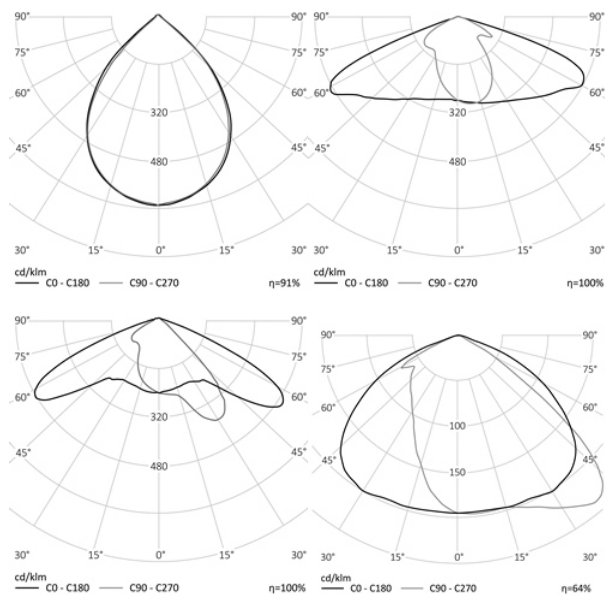

160 Вт
140-265 В

24000 Лм
150 Лм/Вт

ЗАМЕНЯЕТ

ДРЛ 400, ДНаТ 250

НАЗНАЧЕНИЕ

Уличный консольный светильник средней мощности предназначен для освещения городских улиц и многополосных шоссе, охранных периметров

Энергоэффективность	150 Лм/Вт
Степень защиты	IP65
Цветовая температура	2700K-5000K
Коэффициент мощности	0,95
Материал оптики	боросиликатное стекло
Материал корпуса	экструдированный алюминий
Коэффициент пульсаций	менее 1%

- КГ

463x181x120

МОНТАЖ

На консоль, диаметром до 50 мм

ОПЦИИ

Цвет окраски RAL CLASSIC
Питание 12-24В
Питание 24-48В
Управление DMX
Датчик движения
Датчик освещённости
Режим диммирования

габаритный
чертеж
обновляется

REV·LIGHT®

Производство светодиодных светильников и систем освещения.

www.revolight.ru
sales@revolight.ru

8 (800) 707 - 1607
+7 (495) 201-1607