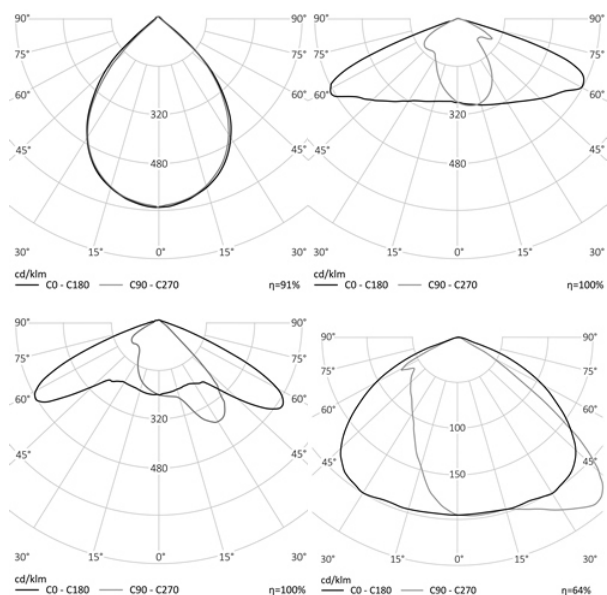

Энергоэффективность	125 Лм/Вт
Степень защиты	IP65
Цветовая температура	2700K-5000K
Коэффициент мощности	0,95
Материал оптики	боросиликатное стекло
Материал корпуса	экструдированный алюминий
Коэффициент пульсаций	менее 1%

габаритный
чертеж
обновляется

REV·LIGHT®

Производство светодиодных светильников и систем освещения.

www.revolight.ru
sales@revolight.ru

8 (800) 707 - 1607
+7 (495) 201-1607