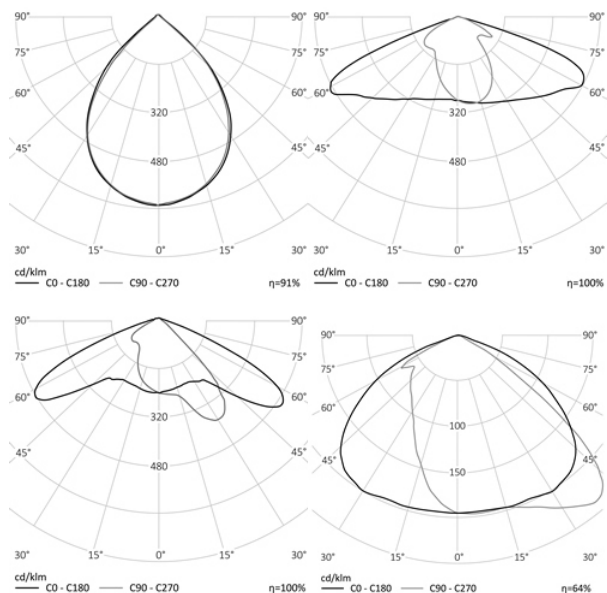

Энергоэффективность	165 Лм/Вт
Степень защиты	IP65
Цветовая температура	2700K-5000K
Коэффициент мощности	0,95
Материал оптики	боросиликатное стекло
Материал корпуса	экструдированный алюминий
Коэффициент пульсаций	менее 1%

габаритный
чертеж
обновляется

REV·LIGHT®

Производство светодиодных светильников и систем освещения.

www.revolight.ru
sales@revolight.ru

8 (800) 707 - 1607
+7 (495) 201-1607