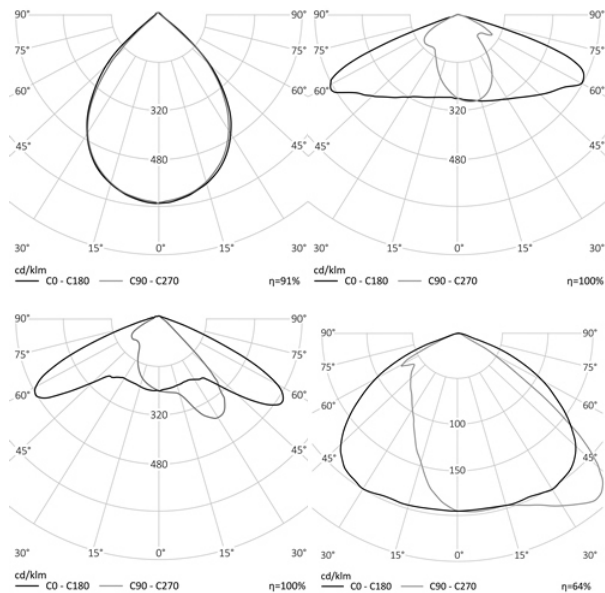

УЛИЧНЫЙ СВЕТОДИОДНЫЙ СВЕТИЛЬНИК RC-R253

200 Вт
140-265 В

30000 Лм
150 Лм/Вт

ЗАМЕНЯЕТ

НАЗНАЧЕНИЕ

Уличный консольный светильник средней мощности предназначен для освещения городских улиц и многополосных шоссе, охранных периметров