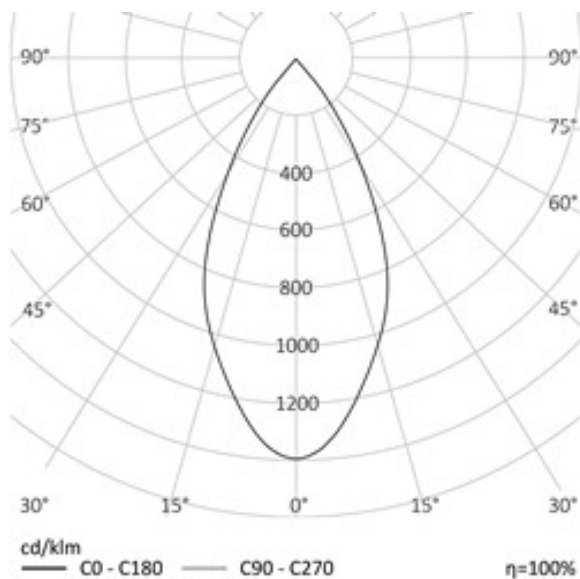

СПОРТИВНЫЙ УЛИЧНЫЙ ПРОЖЕКТОР RC-R400.60 | REVOLIGHT.

230 Вт
140-265 В

28750 Лм
125 Лм/Вт

ЗАМЕНЯЕТ

ДРЛ 700,1000, ДНаТ 400

НАЗНАЧЕНИЕ

МОНТАЖ

На консоль, диаметром до 50мм