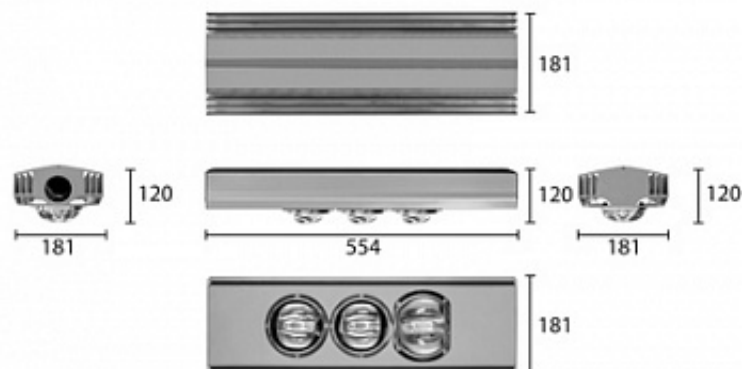

ОПЦИИ

REV•LIGHT®

Производство светодиодных светильников и систем освещения.

www.revolight.ru
sales@revolight.ru

8 (800) 707 - 1607
+7 (495) 657-8675