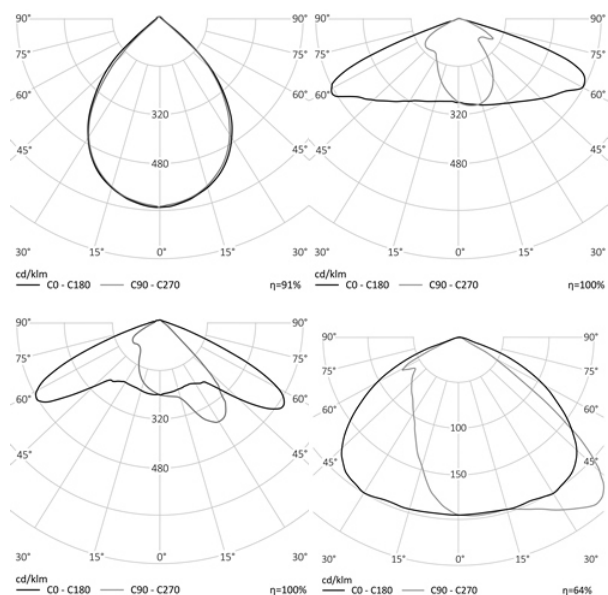

REVOLIGHT

УЛИЧНЫЙ СВЕТОДИОДНЫЙ СВЕТИЛЬНИК RC-R400 PRO

230 Вт
140-265 В

37950 Лм
165 Лм/Вт

ЗАМЕНЯЕТ

LED светильник, мощностью 340 Вт, ДРЛ 700,1000, ДНаТ 400

НАЗНАЧЕНИЕ

Уличный консольный светильник большой мощности предназначен для освещения автомагистралей, федеральных трасс а так же городских улиц