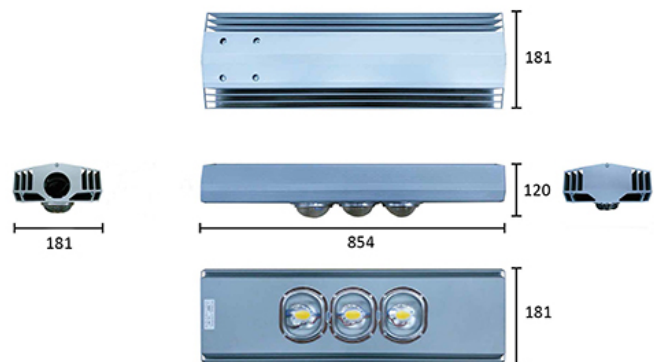

8,6 кг

804x181x120 мм

МОНТАЖ

На консоль, диаметром до 50 мм

ОПЦИИ

Цвет окраски RAL CLASSIC
Питание 12-24В
Питание 24-48В
Управление DMX
Датчик движения
Датчик освещённости
Режим диммирования

REV·LIGHT®

Производство светодиодных светильников и систем освещения.