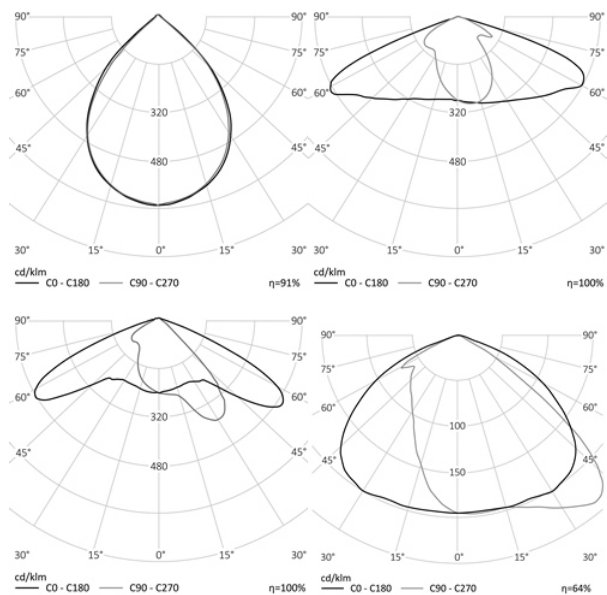

УЛИЧНЫЙ СВЕТОДИОДНЫЙ СВЕТИЛЬНИК RC-R600

320 Вт
140-265 В

48000 Лм
150 Лм/Вт

ЗАМЕНЯЕТ

ДРЛ 1000, ДНаТ 600

НАЗНАЧЕНИЕ

Уличный консольный светильник большой мощности предназначен для освещения автомагистралей, федеральных трасс, а так же городских улиц