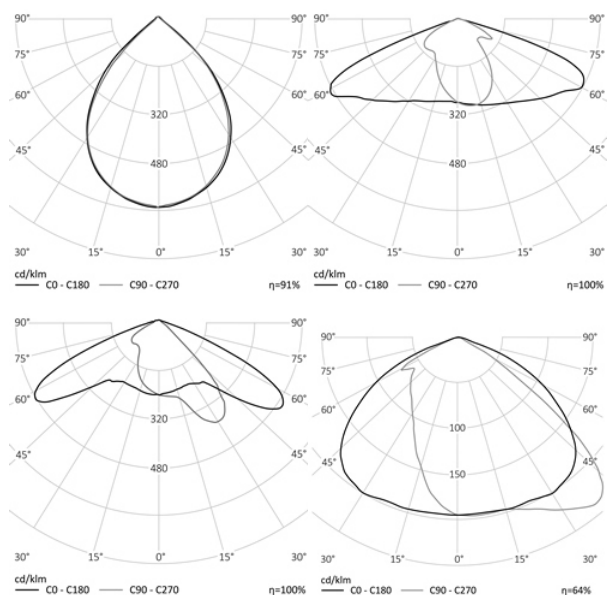

40 Вт
140-265 В

5200 Лм
130 Лм/Вт

ЗАМЕНЯЕТ

ДРЛ 125, ДНаТ 100

НАЗНАЧЕНИЕ

Уличный консольный светильник малой мощности предназначен для освещения дворовых территорий, проездов, пешеходных дорожек, общее освещение в парках. Светильники RC-R702 используются для освещения улиц, автомобильных дорог. Подходит для освещения таких открытых пространств, как площади, игровые площадки, парковки. Консольный светильник RC-R702 ECO с потреблением 40 Вт выдает световой поток 5200 лм, что позволяет заменить светильник типа ДРЛ-125. Кривая силы света Ш (широкая). Уличные светодиодные светильники устанавливаются на осветительные опоры...

Энергоэффективность	130 Лм/Вт
Степень защиты	IP65
Цветовая температура	2700K-5000K
Коэффициент мощности	0,95
Материал оптики	боросиликатное стекло
Материал корпуса	экструдированный алюминий
Коэффициент пульсаций	менее 1%

- КГ

263x181x120

МОНТАЖ

Консоль: труба диам. до 50 мм

ОПЦИИ

Цвет окраски RAL CLASSIC
Питание 12-24В
Питание 24-48В
Управление DMX
Датчик движения
Датчик освещённости
Режим диммирования
Управление Dali

габаритный
чертеж
обновляется

REV·LIGHT®

Производство светодиодных светильников и систем освещения.

www.revolight.ru
sales@revolight.ru

8 (800) 707 - 1607
+7 (495) 201-1607