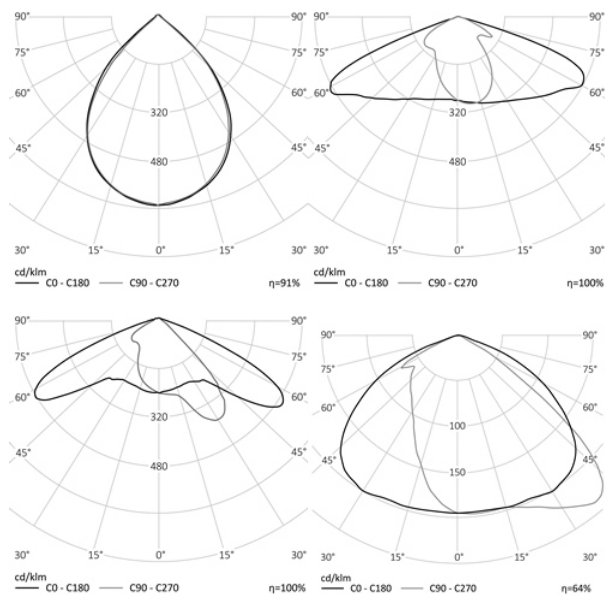

40 Вт
140-265 В

6000 Лм
150 Лм/Вт

ЗАМЕНЯЕТ

ДРЛ 125, ДНаТ 100

НАЗНАЧЕНИЕ

Уличный консольный светильник малой мощности предназначен для освещения дворовых территорий, проездов, пешеходных дорожек, общее освещение в парках. Светильники RC-R702 используются для освещения улиц, автомобильных дорог. Подходит для освещения таких открытых пространств, как площади, игровые площадки, парковки. Консольный светильник RC-R702 с потреблением 40 Вт выдает световой поток 6000 лм, что позволяет заменить светильник типа ДРЛ-125. Кривая силы света Ш (широкая). Уличные светодиодные светильники устанавливаются на осветительные опоры с...

Энергоэффективность	150 Лм/Вт
Степень защиты	IP65
Цветовая температура	2700K-5000K
Коэффициент мощности	0,95
Материал оптики	боросиликатное стекло
Материал корпуса	экструдированный алюминий
Коэффициент пульсаций	менее 1%

- КГ

263x181x120

МОНТАЖ

На консоль, диам. до 50 мм

ОПЦИИ

Цвет окраски RAL CLASSIC
Питание 12-24В
Питание 24-48В
Управление DMX
Датчик движения
Датчик освещённости
Режим диммирования
Управление Dali

габаритный
чертеж
обновляется

REV·LIGHT®

Производство светодиодных светильников и систем освещения.

www.revolight.ru
sales@revolight.ru

8 (800) 707 - 1607
+7 (495) 201-1607