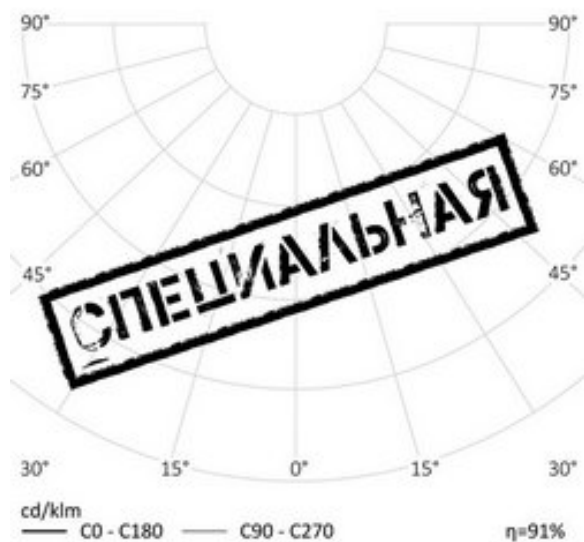

## РИГЕЛЬНЫЙ СВЕТИЛЬНИК RC-R702RZD-2-70

30 Вт  
140-265 В

3360 Лм  
115 Лм/Вт

### НАЗНАЧЕНИЕ

Модель для обеспечения освещенности не менее 2 лк при расстоянии между осветительными ригелями 70 м сортировочных и участковых станций, путей и горловин опорных и промежуточных станций. Для освещения междупутий и зоны непосредственно под светильником

Степень защиты	IP65
Цветовая температура	3000K-5500K
Коэффициент мощности	0,95
Материал оптики	боросиликатное стекло
Материал корпуса	экструдированный алюминий

Используйте QR сканер на мобильном телефоне для перехода на описание модели на сайте