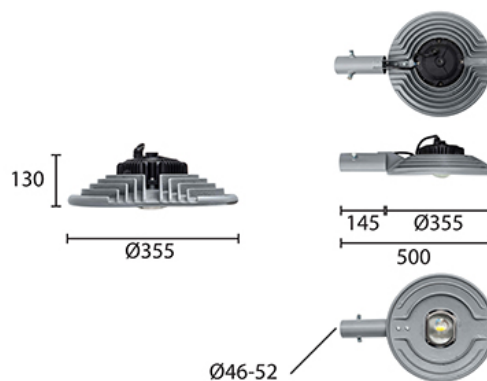

УЛИЧНЫЙ СВЕТОДИОДНЫЙ СВЕТИЛЬНИК RC-RD100 ST

60 Вт
140-265 В

8100 Лм
135 Лм/Вт

ЗАМЕНЯЕТ

НАЗНАЧЕНИЕ

Консольный, уличный, литой светодиодный светильник

| | |
|-----------------------|-----------------------|
| Энергоэффективность | 135 Лм/Вт |
| Степень защиты | IP65 |
| Цветовая температура | 2700K-5000K |
| Коэффициент мощности | 0,95 |
| Материал оптики | боросиликатное стекло |
| Материал корпуса | литой алюминий, сталь |
| Коэффициент пульсаций | <1% |

5,9 кг

d.352, длина 500, высота 130

МОНТАЖ

На опору

ОПЦИИ

Цвет окраски RAL CLASSIC
Питание 12-24В
Питание 24-48В
Управление DMX
Датчик движения
Датчик освещённости
Режим диммирования

REV·LIGHT®

Производство светодиодных светильников и систем освещения.