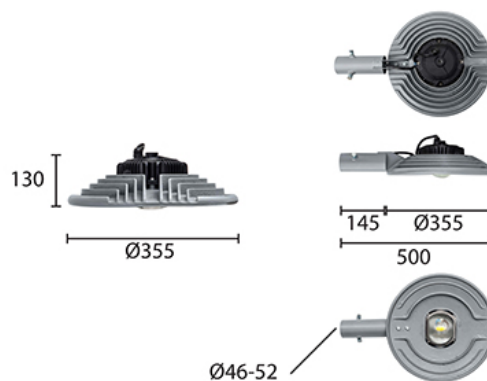

УЛИЧНЫЙ СВЕТОДИОДНЫЙ СВЕТИЛЬНИК RC-RD150 ECO

80 Вт
140-265 В

9200 Лм
115 Лм/Вт

ЗАМЕНЯЕТ

НАЗНАЧЕНИЕ

Консольный, уличный, литой светодиодный светильник

Энергоэффективность	127 Лм/Вт
Степень защиты	IP65
Цветовая температура	2700K-5000K
Коэффициент мощности	0,95
Материал оптики	боросиликатное стекло
Материал корпуса	литой алюминий, сталь
Коэффициент пульсаций	<1%

5,9 кг

d.352, длина 500, высота 130

МОНТАЖ

На консоль
На трубу

ОПЦИИ

Цвет окраски RAL CLASSIC
Питание 12-24В
Питание 24-48В
Управление DMX
Датчик движения
Датчик освещённости
Режим диммирования

REV·LIGHT®

Производство светодиодных светильников и систем освещения.