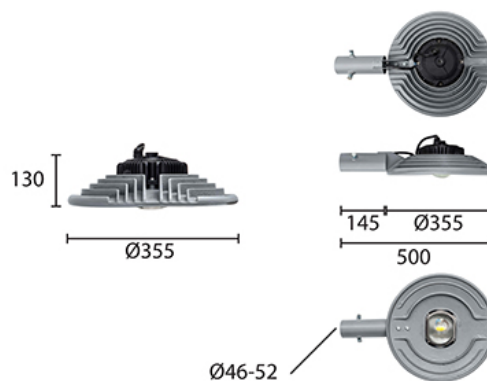

УЛИЧНЫЙ СВЕТОДИОДНЫЙ СВЕТИЛЬНИК RC-RD150 PRO

80 Вт
140-265 В

12000 Лм
150 Лм/Вт

ЗАМЕНЯЕТ

НАЗНАЧЕНИЕ

Консольный, уличный, литой светодиодный светильник

Энергоэффективность	127 Лм/Вт
Степень защиты	IP65
Цветовая температура	2700K-5000K
Коэффициент мощности	0,95
Материал оптики	боросиликатное стекло
Материал корпуса	литой алюминий, сталь
Коэффициент пульсаций	<1%

5,9 кг

d352, высота 550

МОНТАЖ

На консоль
На трубу

ОПЦИИ

Цвет окраски RAL CLASSIC
Питание 12-24В
Питание 24-48В
Управление DMX
Датчик движения
Датчик освещённости
Режим диммирования

REV·LIGHT®

Производство светодиодных светильников и систем освещения.