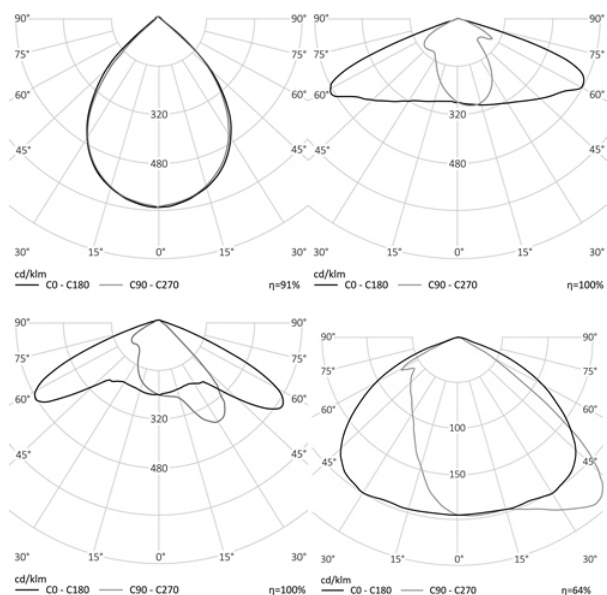

УЛИЧНЫЙ СВЕТОДИОДНЫЙ СВЕТИЛЬНИК RC-RD150 PRO