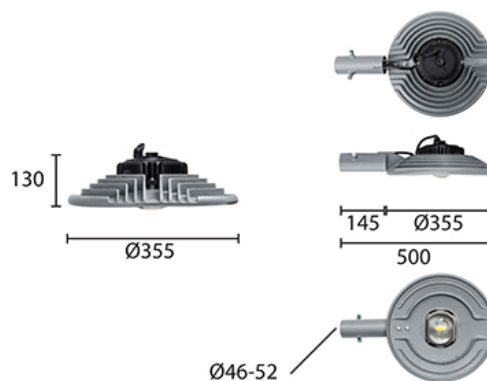

УЛИЧНЫЙ СВЕТОДИОДНЫЙ СВЕТИЛЬНИК RC-RD150 ST

80 Вт
140-265 В

10800 Лм
135 Лм/Вт

ЗАМЕНЯЕТ

НАЗНАЧЕНИЕ

Консольный, уличный, литой светодиодный светильник

Энергоэффективность	135 Лм/Вт
Степень защиты	IP65
Цветовая температура	2700K-5000K
Коэффициент мощности	0,95
Материал оптики	боросиликатное стекло
Материал корпуса	литой алюминий, сталь
Коэффициент пульсаций	<1%

5,9 кг

d.352, длина 500, высота 130

МОНТАЖ

На консоль
На трубу

ОПЦИИ

Цвет окраски RAL CLASSIC
Питание 12-24В
Питание 24-48В
Управление DMX
Датчик движения
Датчик освещённости
Режим диммирования

REV·LIGHT®

Производство светодиодных светильников и систем освещения.