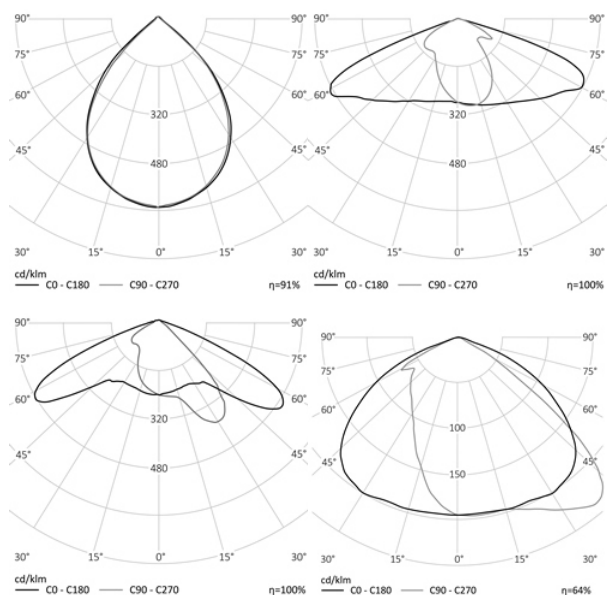

УЛИЧНЫЙ СВЕТОДИОДНЫЙ СВЕТИЛЬНИК RC-RD150 ST

80 Вт
140-265 В

10800 Лм
135 Лм/Вт

ЗАМЕНЯЕТ

НАЗНАЧЕНИЕ

Консольный, уличный, литой светодиодный светильник

Энергоэффективность	135 Лм/Вт
Степень защиты	IP65
Цветовая температура	2700K-5000K
Коэффициент мощности	0,95
Материал оптики	боросиликатное стекло
Материал корпуса	литой алюминий, сталь
Коэффициент пульсаций	<1%

5,9 кг

d.352, длина 500, высота 130

МОНТАЖ

На консоль
На трубу

ОПЦИИ

Цвет окраски RAL CLASSIC
Питание 12-24В
Питание 24-48В
Управление DMX
Датчик движения
Датчик освещённости
Режим диммирования

REV·LIGHT®

Производство светодиодных светильников и систем освещения.