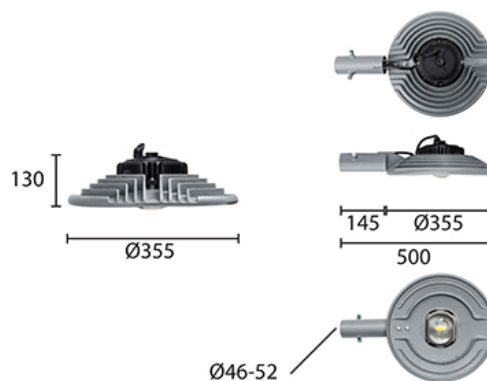

УЛИЧНЫЙ СВЕТОДИОДНЫЙ СВЕТИЛЬНИК RC-RD250 PRO

100 Вт
140-265 В

15000 Лм
150 Лм/Вт

ЗАМЕНЯЕТ

НАЗНАЧЕНИЕ

Консольный, уличный, литой светодиодный светильник

Энергоэффективность	127 Лм/Вт
Степень защиты	IP65
Цветовая температура	2700K-5000K
Коэффициент мощности	0,95
Материал оптики	боросиликатное стекло
Материал корпуса	литой алюминий, сталь
Коэффициент пульсаций	<1%

5,9 кг

d.352, длина 500, высота 130

МОНТАЖ

На консоль
На трубу

ОПЦИИ

Цвет окраски RAL CLASSIC
Питание 12-24В
Питание 24-48В
Управление DMX
Датчик движения
Датчик освещённости
Режим диммирования

REV·LIGHT®

Производство светодиодных светильников и систем освещения.