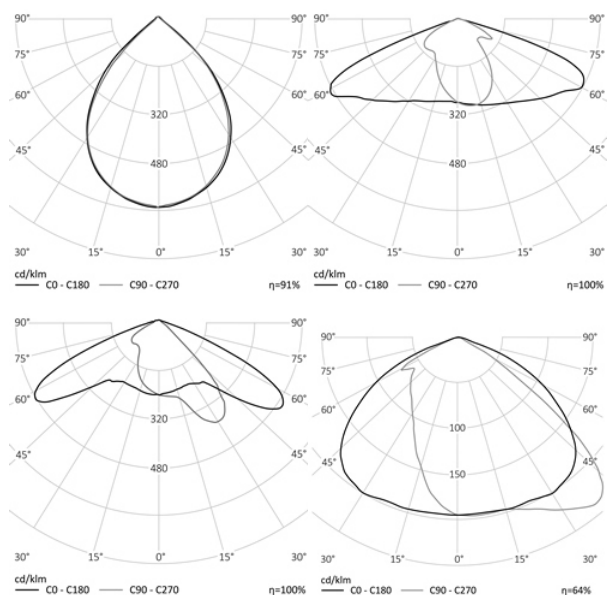

УЛИЧНЫЙ СВЕТОДИОДНЫЙ СВЕТИЛЬНИК RC-RD250 PRO

100 Вт
140-265 В

15000 Лм
150 Лм/Вт

ЗАМЕНЯЕТ

НАЗНАЧЕНИЕ

Консольный, уличный, литой светодиодный светильник

Энергоэффективность	127 Лм/Вт
Степень защиты	IP65
Цветовая температура	2700K-5000K
Коэффициент мощности	0,95
Материал оптики	боросиликатное стекло
Материал корпуса	литой алюминий, сталь
Коэффициент пульсаций	<1%

5,9 кг

d.352, длина 500, высота 130

МОНТАЖ

На консоль
На трубу

ОПЦИИ

Цвет окраски RAL CLASSIC
Питание 12-24В
Питание 24-48В
Управление DMX
Датчик движения
Датчик освещённости
Режим диммирования

REV·LIGHT®

Производство светодиодных светильников и систем освещения.