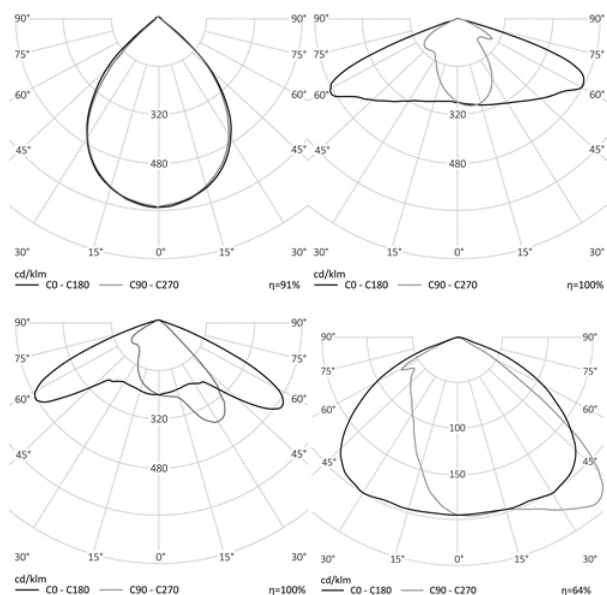

УЛИЧНЫЙ СВЕТОДИОДНЫЙ СВЕТИЛЬНИК RC-RD250 ST

100 Вт
140-265 В

13500 Лм
135 Лм/Вт

ЗАМЕНЯЕТ

НАЗНАЧЕНИЕ

Консольный, уличный, литой светодиодный светильник

Энергоэффективность	127 Лм/Вт
Степень защиты	IP65
Цветовая температура	2700K-5000K
Коэффициент мощности	0,95
Материал оптики	боросиликатное стекло
Материал корпуса	литой алюминий, сталь
Коэффициент пульсаций	<1%

5,9 кг

d.352, длина 500, высота 130

МОНТАЖ

На консоль
На трубу

ОПЦИИ

Цвет окраски RAL CLASSIC
Питание 12-24В
Питание 24-48В
Управление DMX
Датчик движения
Датчик освещённости
Режим диммирования

REV·LIGHT®

Производство светодиодных светильников и систем освещения.