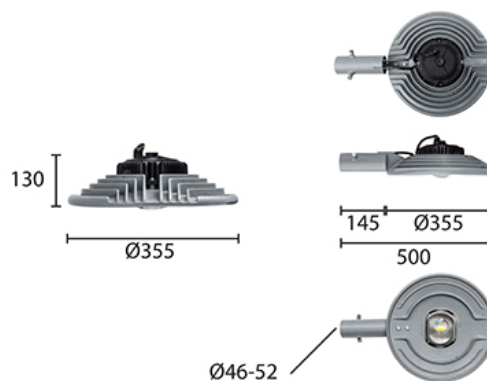

УЛИЧНЫЙ СВЕТОДИОДНЫЙ СВЕТИЛЬНИК RC-RD250 ST

100 Вт
140-265 В

13500 Лм
135 Лм/Вт

ЗАМЕНЯЕТ

НАЗНАЧЕНИЕ

Консольный, уличный, литой светодиодный светильник

Энергоэффективность	127 Лм/Вт
Степень защиты	IP65
Цветовая температура	2700K-5000K
Коэффициент мощности	0,95
Материал оптики	боросиликатное стекло
Материал корпуса	литой алюминий, сталь
Коэффициент пульсаций	<1%

5,9 кг

d.352, длина 500, высота 130

МОНТАЖ

На консоль
На трубу

ОПЦИИ

Цвет окраски RAL CLASSIC
Питание 12-24В
Питание 24-48В
Управление DMX
Датчик движения
Датчик освещённости
Режим диммирования

REV·LIGHT®

Производство светодиодных светильников и систем освещения.