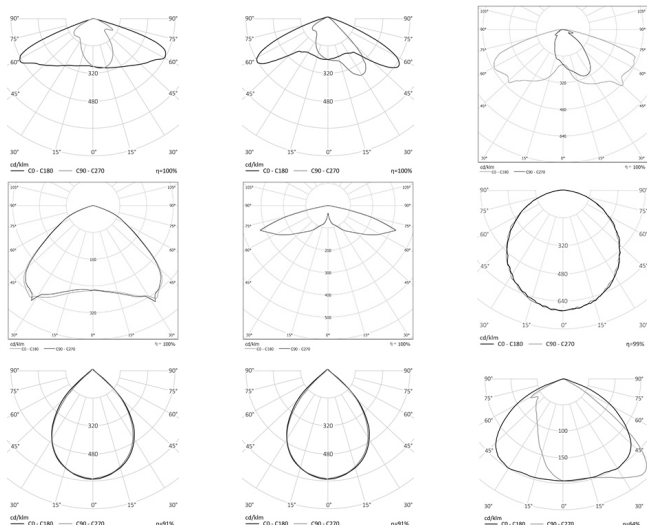

УЛИЧНЫЙ СВЕТОДИОДНЫЙ СВЕТИЛЬНИК RC-RD702 ECO