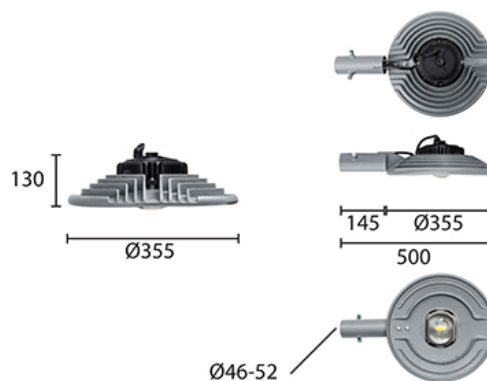

УЛИЧНЫЙ СВЕТОДИОДНЫЙ СВЕТИЛЬНИК RC-RD702 ECO

40 Вт
140-265 В

4600 Лм
115 Лм/Вт

ЗАМЕНЯЕТ

НАЗНАЧЕНИЕ

Консольный, литой, дисковый светодиодный светильник

Энергоэффективность	127 Лм/Вт
Степень защиты	IP65
Цветовая температура	2700K-5000K
Коэффициент мощности	0,95
Материал оптики	боросиликатное стекло
Материал корпуса	литой алюминий, сталь
Коэффициент пульсаций	<1%

5,9 кг

∅352, длина 500

МОНТАЖ

На консоль
На трубу

ОПЦИИ

Цвет окраски RAL CLASSIC
Питание 12-24В
Питание 24-48В
Управление DMX
Датчик движения
Датчик освещённости
Режим диммирования

REV·LIGHT®

Производство светодиодных светильников и систем освещения.