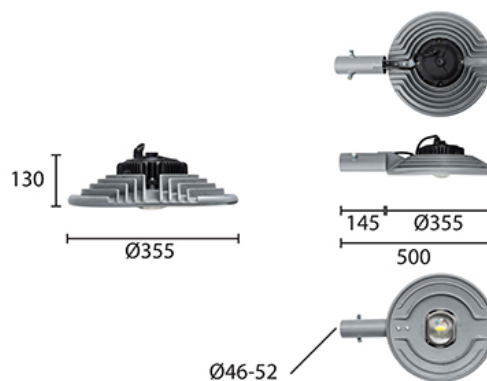

УЛИЧНЫЙ СВЕТОДИОДНЫЙ СВЕТИЛЬНИК RC-RD702 PRO

40 Вт
140-265 В

6000 Лм
150 Лм/Вт

ЗАМЕНЯЕТ

НАЗНАЧЕНИЕ

Парковый светодиодный светильник

5,9 кг

d352, высота 550

МОНТАЖ

На консоль
На трубу

ОПЦИИ

Цвет окраски RAL CLASSIC
Питание 12-24В
Питание 24-48В
Управление DMX
Датчик движения
Датчик освещённости
Режим диммирования

Энергоэффективность	127 Лм/Вт
Степень защиты	IP65
Цветовая температура	2700K-5000K
Коэффициент мощности	0,95
Материал оптики	боросиликатное стекло
Материал корпуса	литой алюминий, сталь
Коэффициент пульсаций	<1%