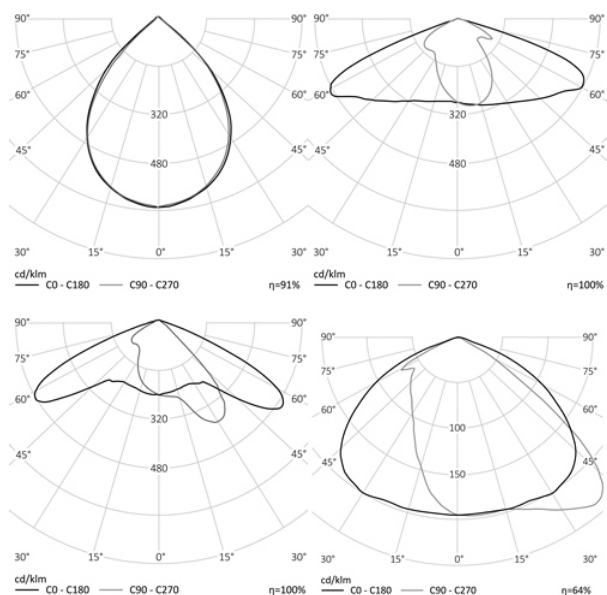

УЛИЧНЫЙ СВЕТОДИОДНЫЙ СВЕТИЛЬНИК RC-RD702 PRO

40 Вт
140-265 В

6000 Лм
150 Лм/Вт

ЗАМЕНЯЕТ

НАЗНАЧЕНИЕ

Парковый светодиодный светильник

5,9 кг

d352, высота 550