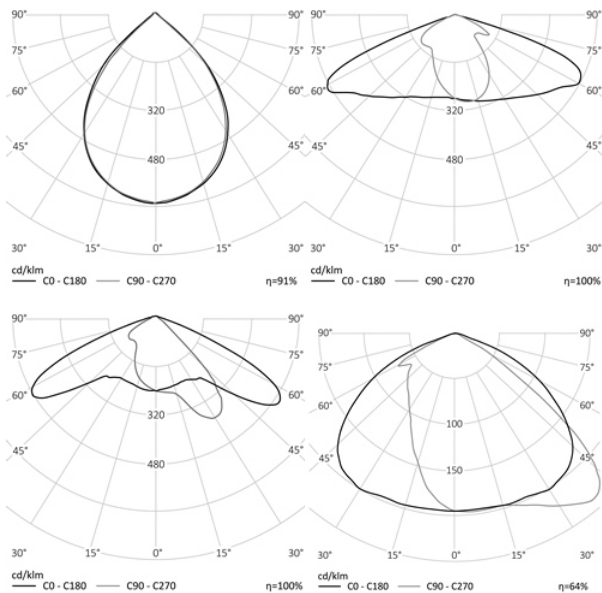

80 Вт
140-265 В

9 200 Лм
115 Лм/Вт

ЗАМЕНЯЕТ

LED светильник, мощностью 110 Вт

НАЗНАЧЕНИЕ

Консольный уличный светильник

5,5 кг

414x220x61