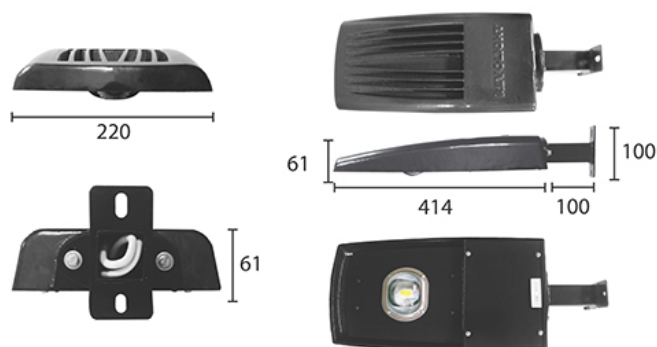

МОДИФИКАЦИИ

Модель	Световой поток (Лм)	Мощность (Вт)	Световая отдача (Лм/Вт)	Габариты (мм)
RC-R150.KL22 PRO-003 12 310		80	155	414*220*61