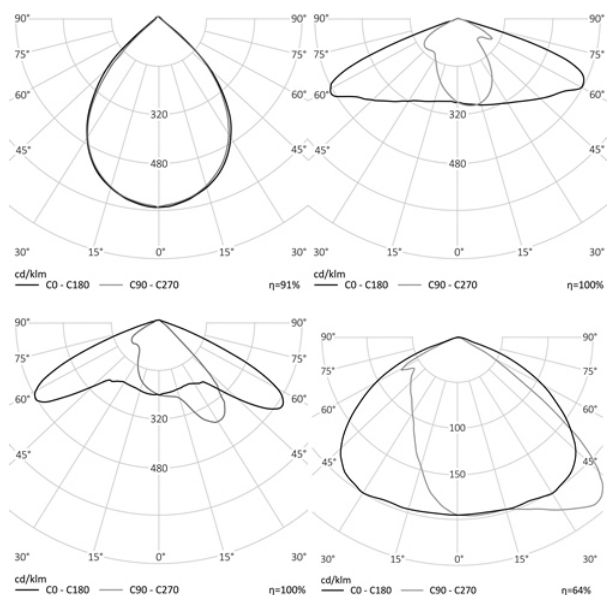

УЛИЧНЫЙ СВЕТОДИОДНЫЙ СВЕТИЛЬНИК RC-RMAG150 PRO