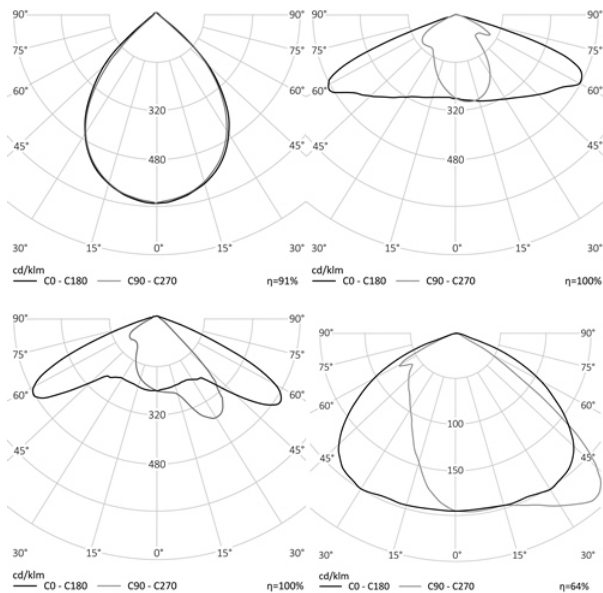

УЛИЧНЫЙ СВЕТОДИОДНЫЙ СВЕТИЛЬНИК RC-LUNA80

80 Вт
140-265 В

12 000 Лм
150 Лм/Вт

ЗАМЕНЯЕТ

LED светильник, мощностью 110 Вт

НАЗНАЧЕНИЕ

Консольный уличный светильник

Энергоэффективность	150 Лм/Вт
Степень защиты	IP65
Цветовая температура	4000K
Коэффициент мощности	0,95
Материал оптики	боросиликатное стекло
Материал корпуса	литой алюминий
Коэффициент пульсаций	менее 1%

4 КГ

414x220x61

МОНТАЖ

Консоль (д.54мм)
Непосредственно на опору
На стену
Кронштейн

ОПЦИИ

Цвет окраски RAL CLASSIC
Питание 12-24В
Питание 24-48В
Управление DMX
Датчик движения
Датчик освещённости
Режим лимитирования