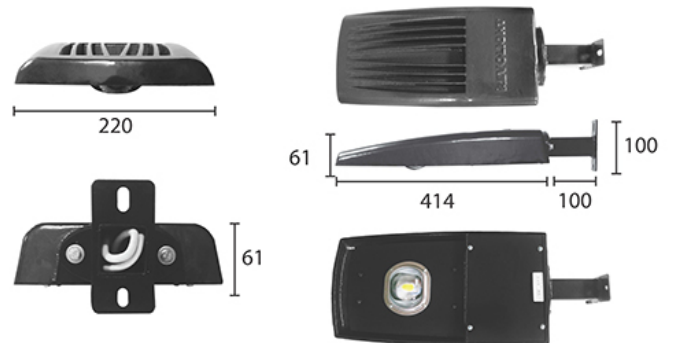

УЛИЧНЫЙ СВЕТОДИОДНЫЙ СВЕТИЛЬНИК RC-LUNA80

80 Вт
140-265 В

12 000 Лм
150 Лм/Вт

ЗАМЕНЯЕТ

LED светильник, мощностью 110 Вт

НАЗНАЧЕНИЕ

Консольный уличный светильник

Энергоэффективность	150 Лм/Вт
Степень защиты	IP65
Цветовая температура	4000K
Коэффициент мощности	0,95
Материал оптики	боросиликатное стекло
Материал корпуса	литой алюминий
Коэффициент пульсаций	менее 1%

4 КГ

414x220x61

МОНТАЖ

Консоль (д.54мм)
Непосредственно на опору
На стену
Кронштейн

ОПЦИИ

Цвет окраски RAL CLASSIC
Питание 12-24В
Питание 24-48В
Управление DMX
Датчик движения
Датчик освещённости
Режим лимитирования