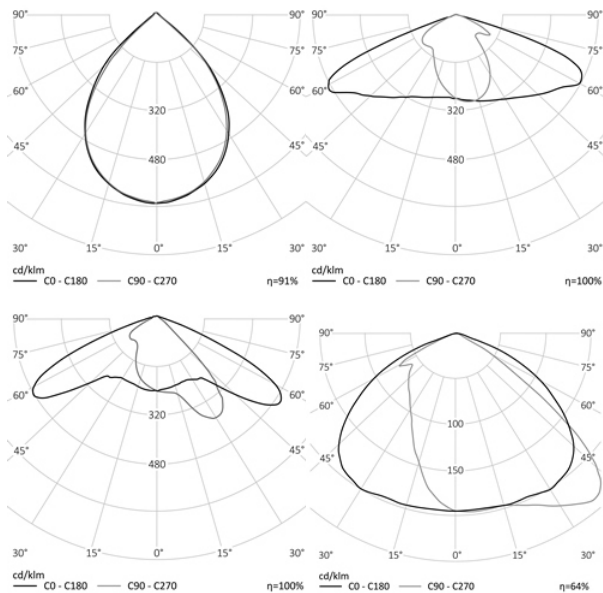

УЛИЧНЫЙ СВЕТОДИОДНЫЙ СВЕТИЛЬНИК RC-RMAG250 ESO

100 Вт
140-265 В

11500 Лм
115 Лм/Вт

ЗАМЕНЯЕТ

LED светильник, мощностью 110 Вт

НАЗНАЧЕНИЕ

Консольный уличный светильник

Энергоэффективность	135 Лм/Вт
Степень защиты	IP65
Цветовая температура	4000K
Коэффициент мощности	0,95
Материал оптики	боросиликатное стекло
Материал корпуса	литой алюминий
Коэффициент пульсаций	менее 1%