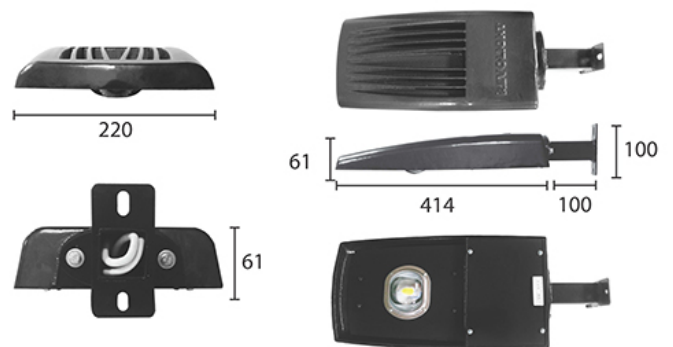

УЛИЧНЫЙ СВЕТОДИОДНЫЙ СВЕТИЛЬНИК RC-RMAG250 ESO

100 Вт
140-265 В

11500 Лм
115 Лм/Вт

ЗАМЕНЯЕТ

LED светильник, мощностью 110 Вт

НАЗНАЧЕНИЕ

Консольный уличный светильник

Энергоэффективность	135 Лм/Вт
Степень защиты	IP65
Цветовая температура	4000K
Коэффициент мощности	0,95
Материал оптики	боросиликатное стекло
Материал корпуса	литой алюминий
Коэффициент пульсаций	менее 1%

5,5 кг

414x220x61

МОНТАЖ

Консоль
Непосредственно на опору
На стену

ОПЦИИ

Цвет окраски RAL CLASSIC
Питание 12-24В
Питание 24-48В
Управление DMX
Датчик движения
Датчик освещённости
Режим диммирования

REV·LIGHT®