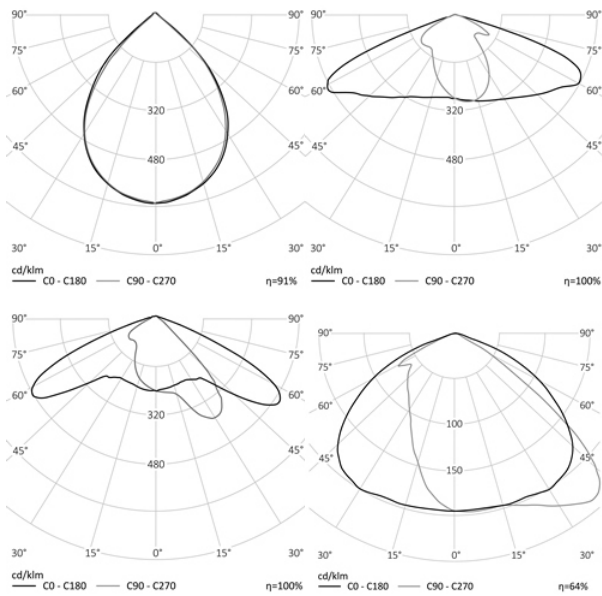

Используйте QR сканер на мобильном телефоне для перехода на описание модели на сайте

УЛИЧНЫЙ СВЕТОДИОДНЫЙ СВЕТИЛЬНИК RC-RMAG251 ESO

Дата документа: 17.05.2025
Не является офертой, указанные данные могут быть изменены заводом-изготовителем без предварительного уведомления

120 Вт
140-265 В

13 800 Лм
115 Лм/Вт

ЗАМЕНЯЕТ

LED светильник, мощностью 110 Вт

НАЗНАЧЕНИЕ

Консольный уличный светильник

Энергоэффективность	135 Лм/Вт
Степень защиты	IP65
Цветовая температура	4000K
Коэффициент мощности	0,95
Материал оптики	боросиликатное стекло
Материал корпуса	литой алюминий
Коэффициент пульсаций	менее 1%